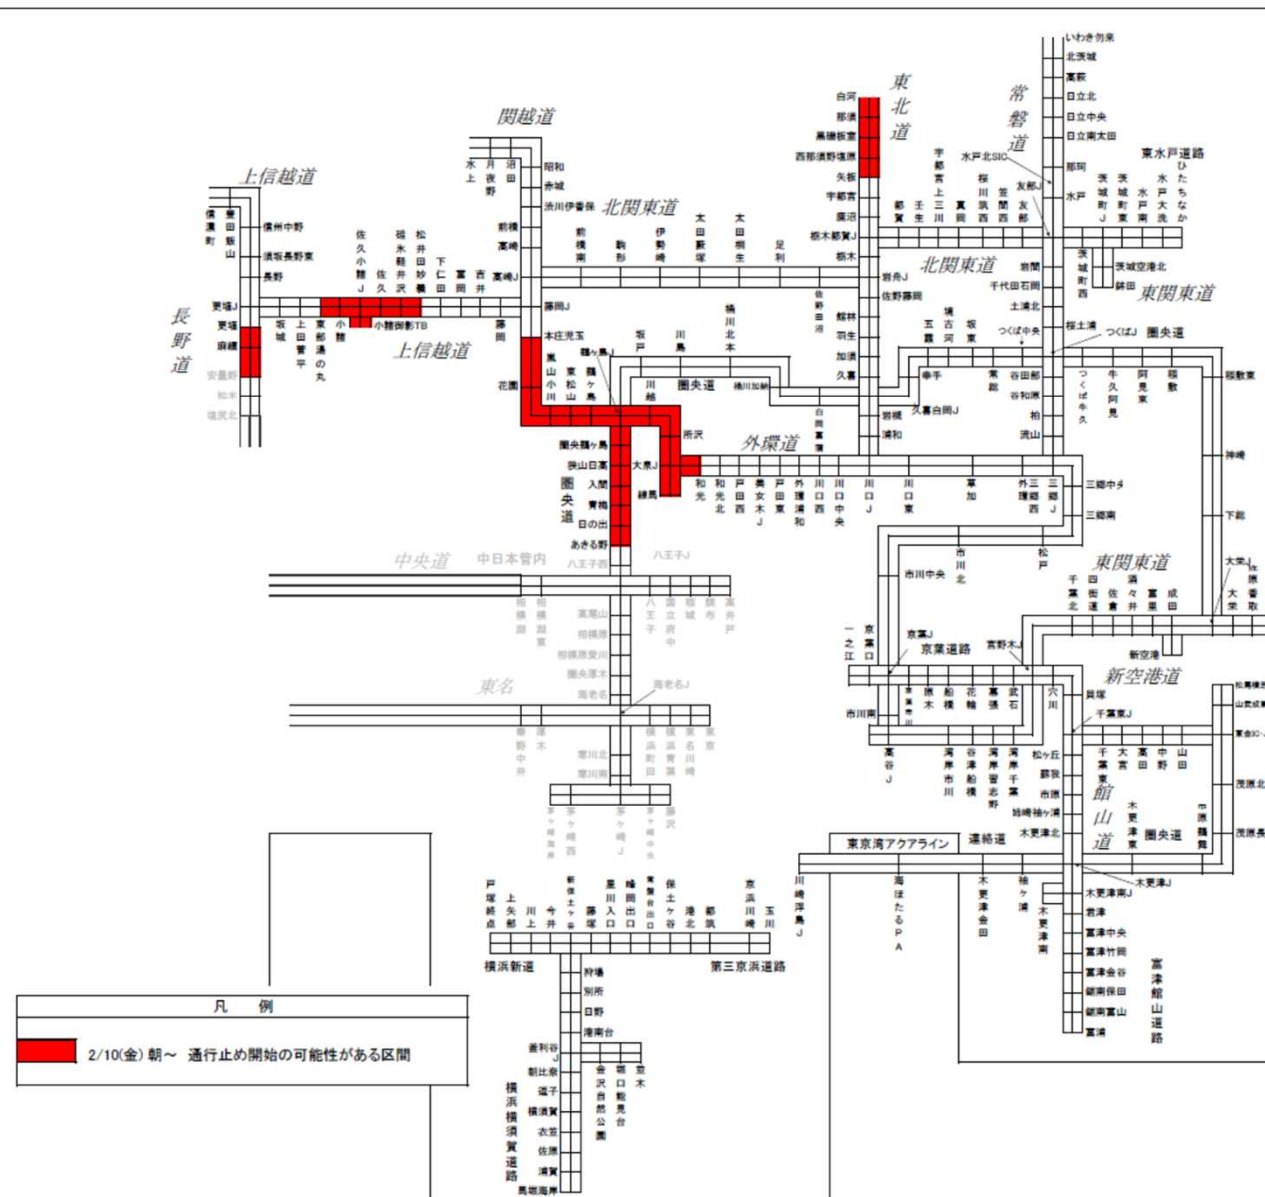

# 大雪による通行止めの可能性がある区間(2月9日12時00分時点)

NEXCO  
東日本

各高速会社等のHPで最新の情報をご確認ください。