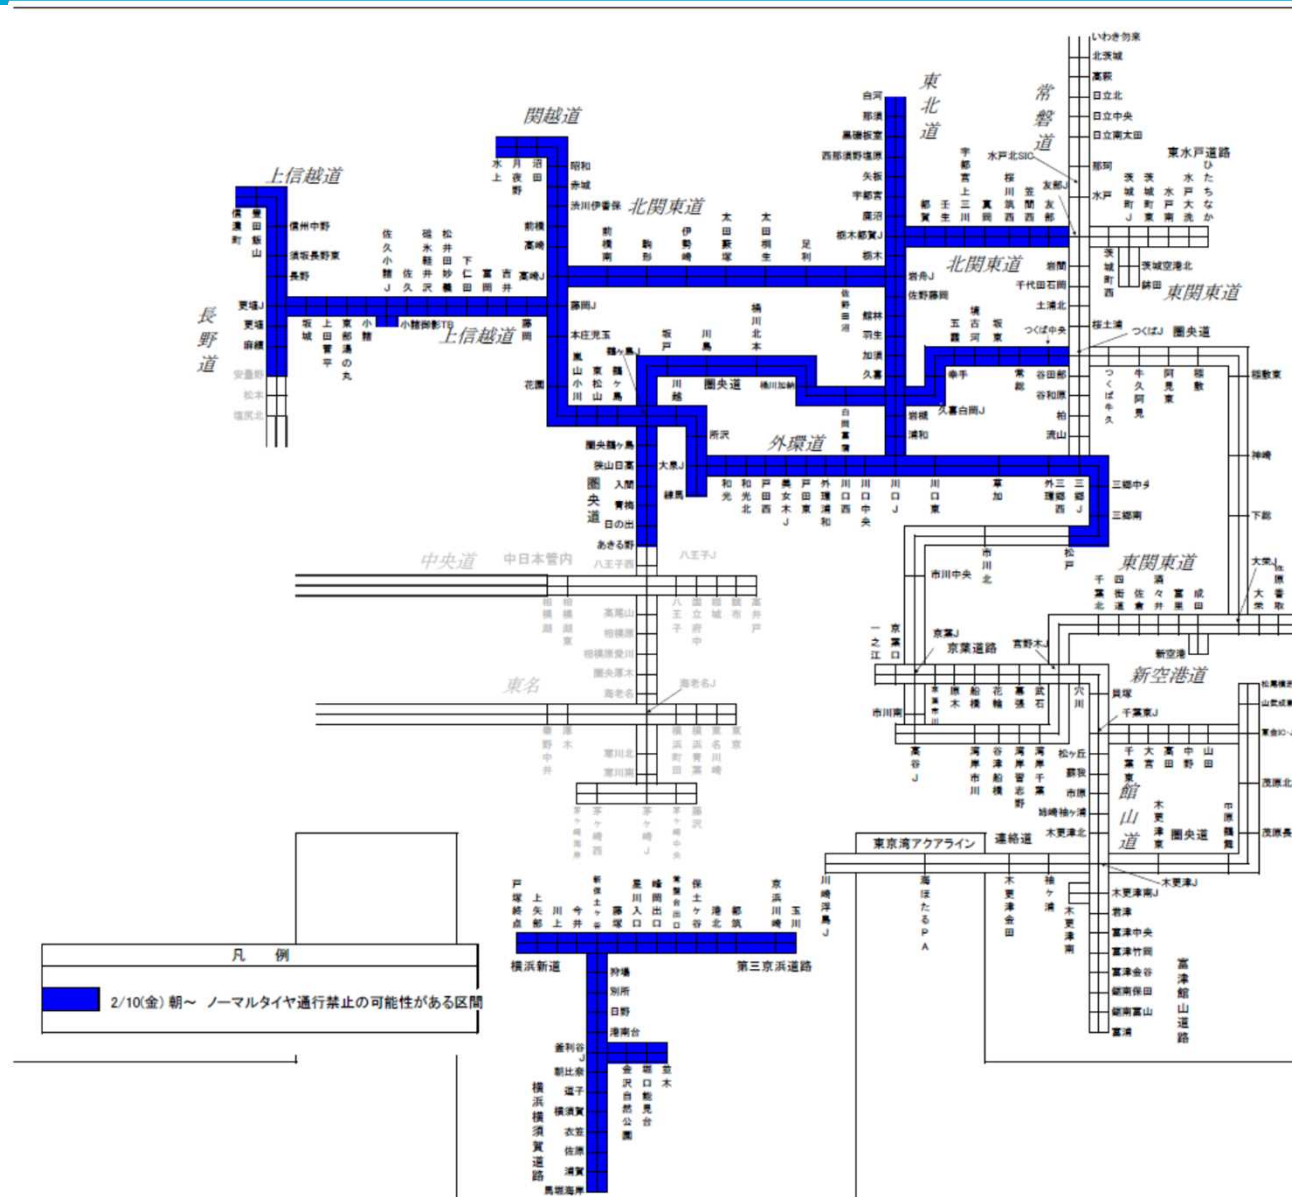

ノーマルタイヤ通行禁止の可能性のある区間(2月9日12時00分時点)

NEXCO
東日本

各高速会社等のHPで最新の情報をご確認ください。