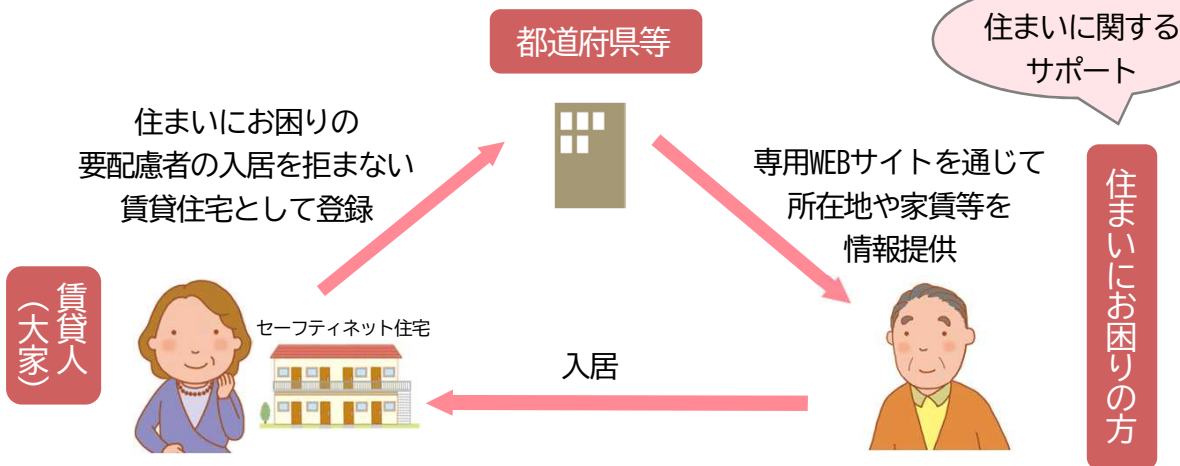

住まいが見つからずお困りの方へ

賃貸住宅の入居でお悩み はありませんか？

～民間賃貸住宅を活用した住宅セーフティネットのご案内～

賃貸住宅の入居を
断られた...

民間賃貸住宅を活用した 住宅セーフティネットとは (住宅セーフティネット法)

希望に合った
賃貸住宅が
見つからない...

高齢者や子育て世帯、障害者、
低額所得者など、住まいにお困りの方
が入居できる住宅の情報を提供

居住支援協議会や居住支援法人により
住まい探しや入居後の生活を支援

住まいにお困りの要配慮者とは

- ・高齢者 ・低額所得者（月収158,000円以下） ・障害者 ・被災者（発災後3年以内）
- ・子育て世帯（高校生相当までの子どもを養育する世帯） ・外国人 ・児童虐待を受けた者
- ・DV被害者 ・犯罪被害者 ・矯正施設退所者 ・生活困窮者 ・東日本大震災の被災者
- ・地方公共団体が地域の実情に応じて定める者 等

住まいや入居後の生活の困りごとは

→ 居住支援協議会や地域の居住支援法人の窓口にご相談ください