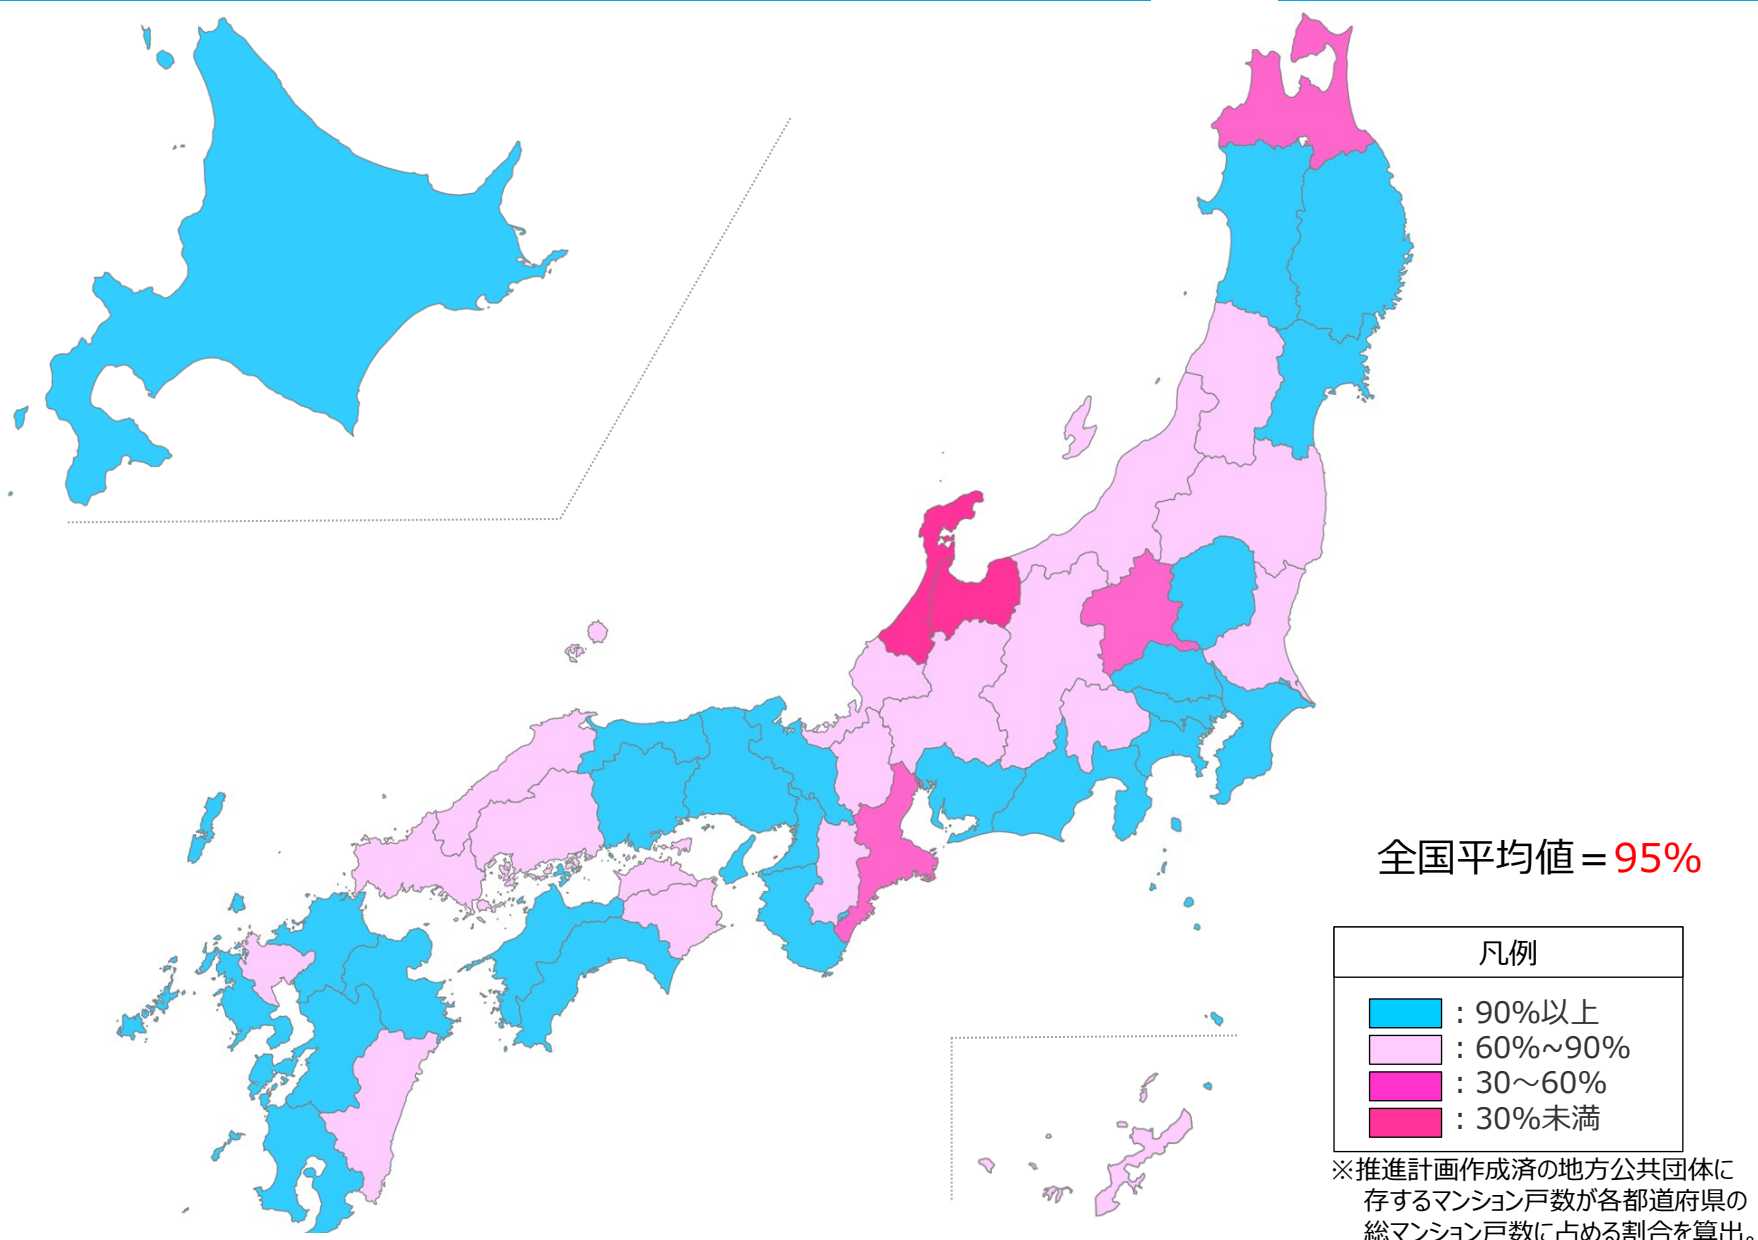

# 「マンション管理適正化推進計画」作成の進捗状況(都道府県別)

[出典] 推進計画作成状況：国土交通省調査による。(2024年6月末時点)  
マンション戸数：平成30年住宅・土地統計調査より推計。