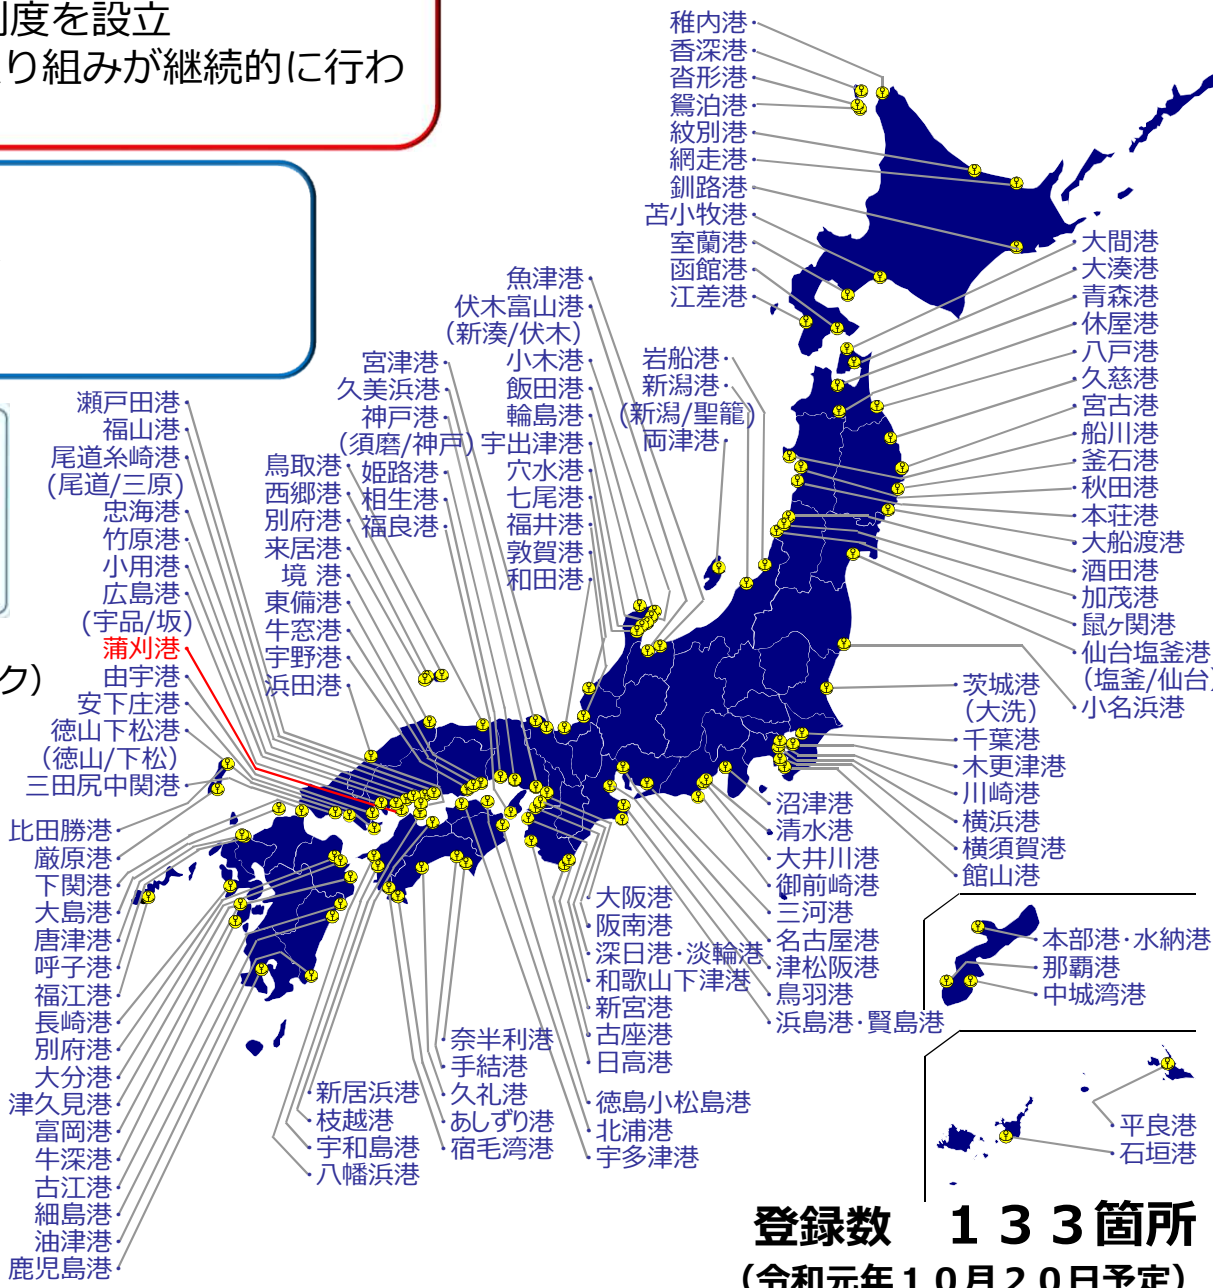

「みなとオアシス」の概要

みなとオアシス所在港湾の一覧

○みなとオアシスとは

- ・地域住民の交流や観光の振興を通じた地域の活性化に資する「みなと」を核としたまちづくりを促進するため、平成15年に制度を設立
- ・国土交通省港湾局長が住民参加による地域振興の取り組みが継続的に行われる施設を登録するもの

○みなとオアシスの担う役割

- ・地域住民、観光客、クルーズ旅客等の交流及び休憩
- ・地域の観光及び交通に関する情報提供
- ・その他（災害時の支援、商業機能 など）

○みなとオアシスの構成施設

- ・旅客ターミナル
- ・地元産品の物販飲食店
- ・文化交流施設 など

標章
(シンボルマーク)

○みなとオアシスの設置者・運営者

- ・地方公共団体（港湾管理者含む）
- ・NPO団体、協議会 など

構成施設のイメージ

地域振興イベントの開催状況

登録数 **133箇所**
(令和元年10月20日予定)