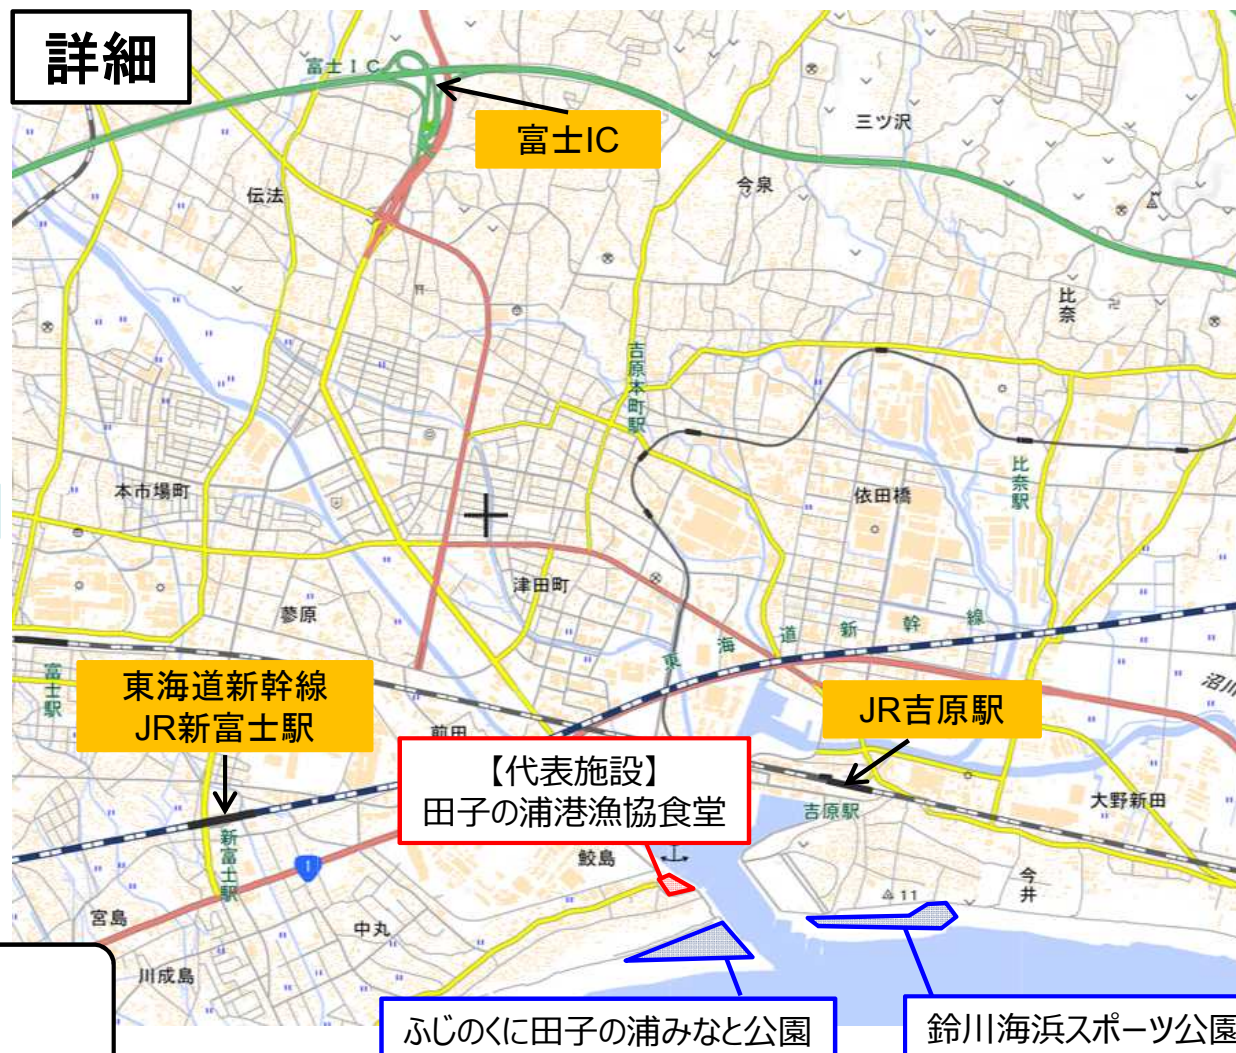

広域

詳細

交通アクセス

<車>

○東名高速道路 富士ICから約9分

<電車>

- 東海道新幹線 JR新富士駅からタクシーで約7分
コミュニティバスで約20分
- JR吉原駅からタクシーで約6分

観光案内の問合せ先