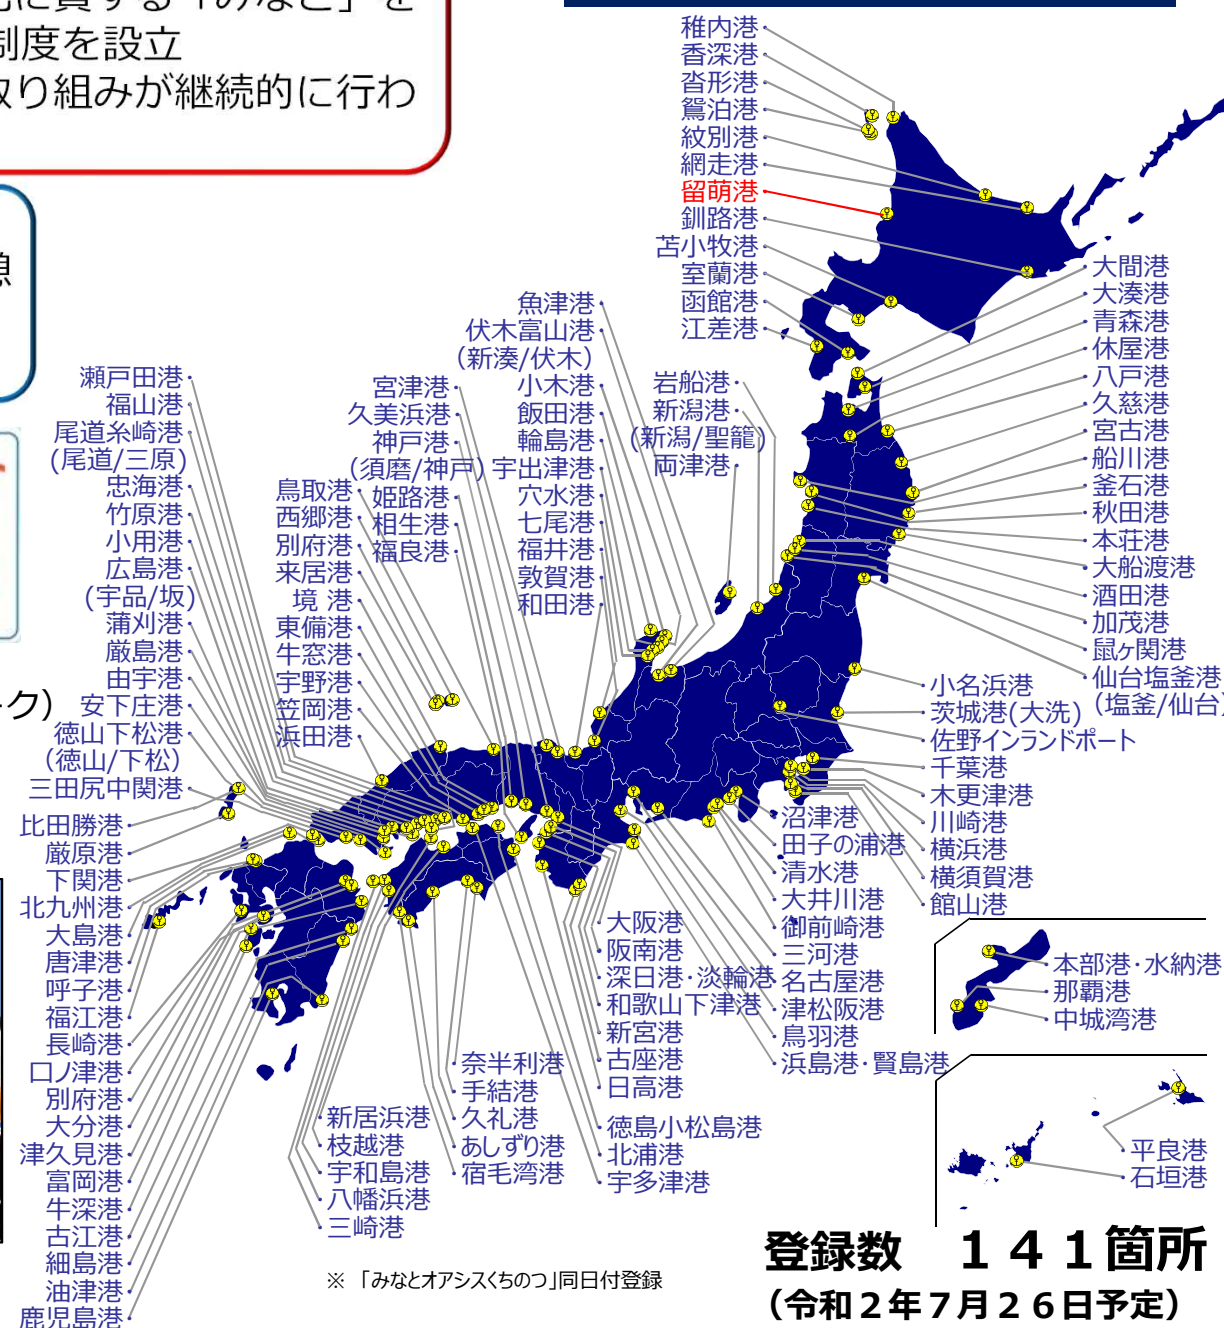

# 「みなとオアシス」の概要

## みなとオアシス所在港湾の一覧

標章  
(シンボルマーク)

### ○みなとオアシスとは

- ・地域住民の交流や観光の振興を通じた地域の活性化に資する「みなと」を核としたまちづくりを促進するため、平成15年に制度を設立
- ・国土交通省港湾局長が住民参加による地域振興の取り組みが継続的に行われる施設を登録するもの

### ○みなとオアシスの担う役割

- ・地域住民、観光客、クルーズ旅客等の交流及び休憩
- ・地域の観光及び交通に関する情報提供
- ・その他（災害時の支援、商業機能 など）