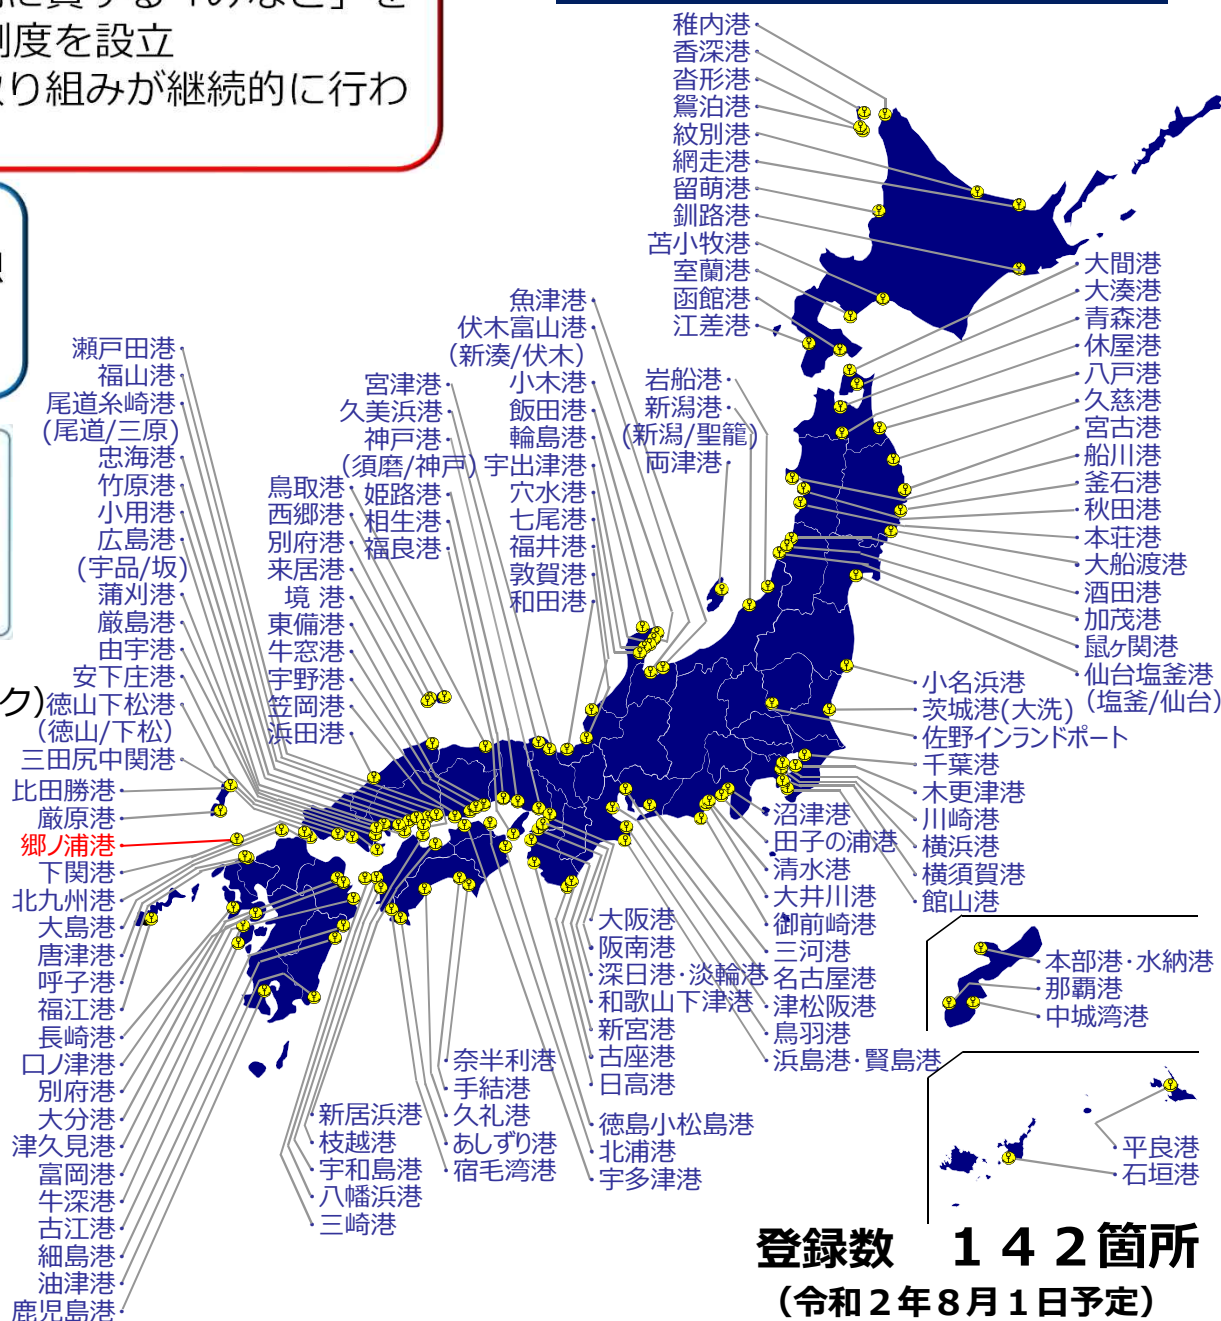

## ○みなとオアシスの担う役割

- ・地域住民、観光客、クルーズ旅客等の交流及び休憩
- ・地域の観光及び交通に関する情報提供
- ・その他（災害時の支援、商業機能 など）

## ○みなとオアシスの構成施設

- ・旅客ターミナル
- ・地元産品の物販飲食店
- ・文化交流施設 など

標章  
(シンボルマーク)

## ○みなとオアシスの設置者・運営者

- ・地方公共団体（港湾管理者含む）
- ・NPO団体、協議会 など

## みなとオアシス所在港湾の一覧

構成施設のイメージ

地域振興イベントの開催状況