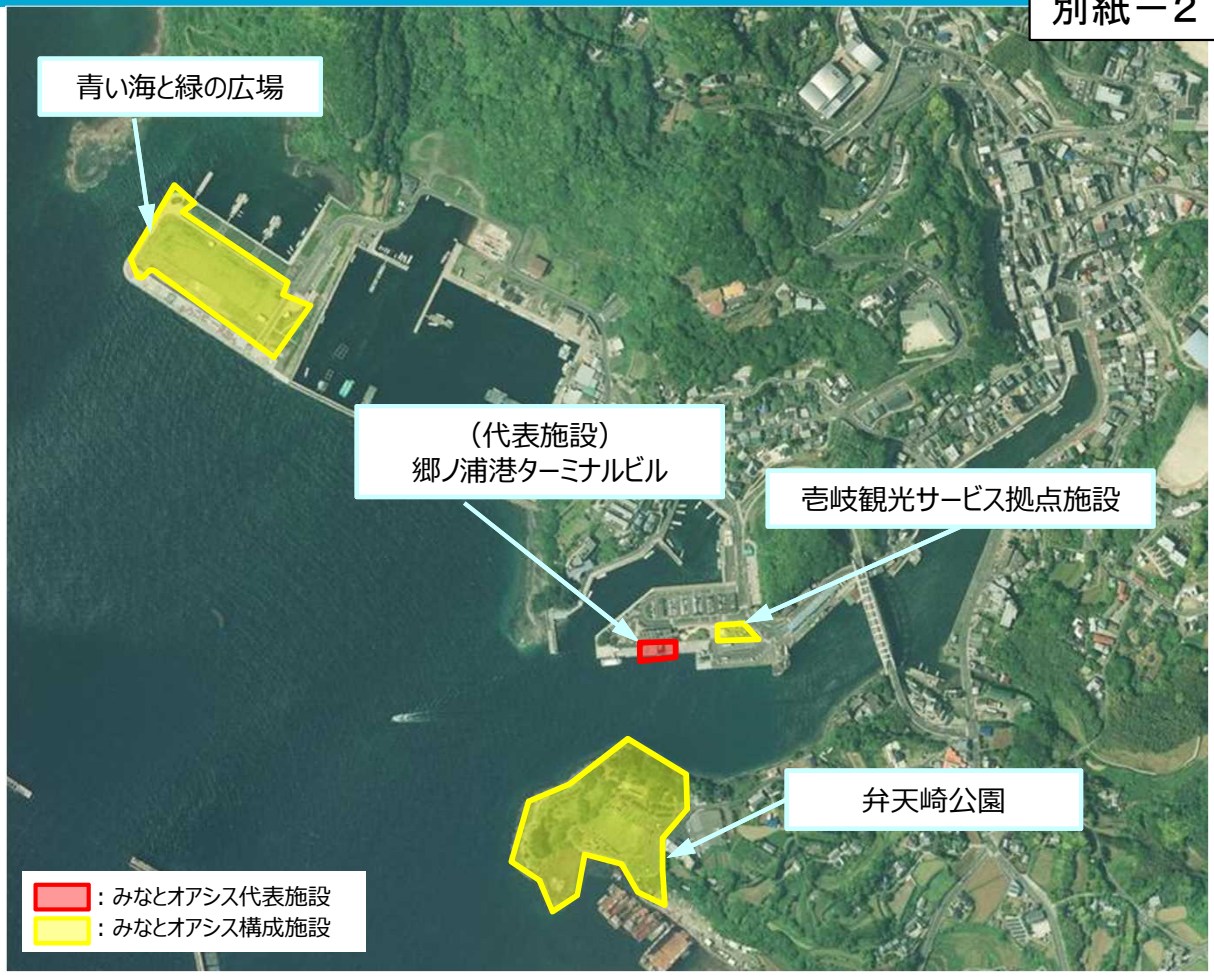

# いき みなとオアシス 壱岐

国土地理院地図 (電子国土Web) (<http://maps.gsi.go.jp>)をもとに国土交通省作成

【基本情報】	
設置者	壱岐市
運営者	みなとオアシス壱岐運営協議会
所在港湾	郷ノ浦港【重要港湾】
港湾管理者	長崎県
登録日	令和2年8月1日

## 【代表施設】

郷ノ浦港ターミナルビル