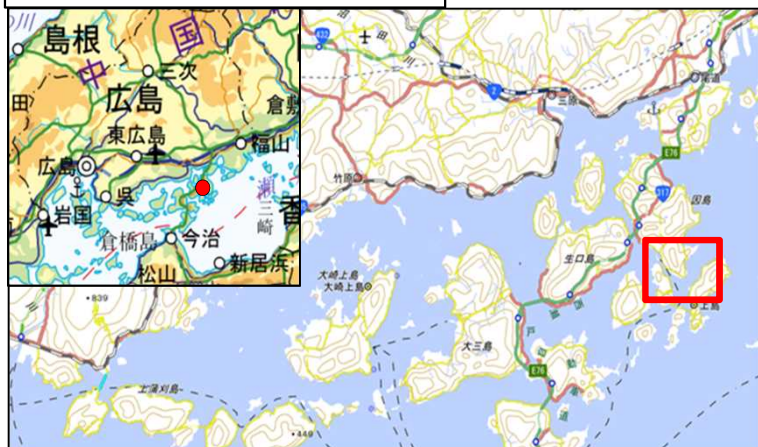

広島県尾道市・愛媛県上島町

国土地理院地図（電子国土Web）
<http://maps.gsi.go.jp>をもとに国土交通省作成

【基本情報】

設置者	尾道市（広島県）・上島町（愛媛県）
運営者	一般社団法人因島観光協会
所在港湾	土生港【地方港湾】・立石港【地方港湾】
港湾管理者	広島県・上島町（愛媛県）
登録日	令和2年9月26日

【代表施設】

土生港旅客ターミナル

立石港待合所

【主なイベント】

いんのしま水軍花火大会

ゆめしまサイクリング