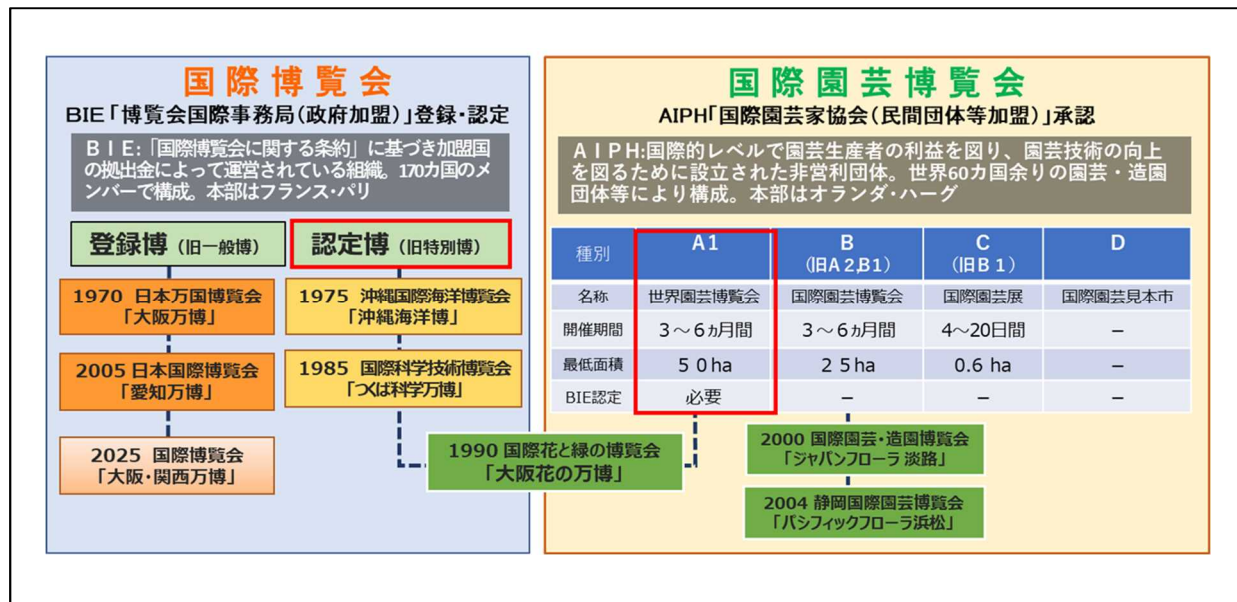

別紙 1

●国際園芸博覧会とは

国際的な園芸・造園の振興や花と緑のあふれる暮らし、地域・経済の創造等を目的に開催される博覧会。横浜市が2027年の開催を予定しているのはA1クラスで、国内では1990年に大阪で開催された「国際花と緑の博覧会（花の万博）」がある。

海外では、北京において、2019年北京国際園芸博覧会が4月29日～10月7日の会期で開催され、日本政府による出展も行った。また、2022年にはアルメーレ（オランダ）、2023年にはドーハ（カタール）の開催が予定されている。

なお、A1クラスの国際園芸博覧会は、AIPHによる承認と、BIEによる認定を受ける必要がある。BIEへの申請は政府が行う。

国際博覧会と国際園芸博覧会の種別

※国際園芸家協会 (AIPH: International Association of Horticultural Producers)

国際的な非営利組織で、国際園芸博覧会の承認を行う主体。日本では一般社団法人日本造園建設業協会が会員。

※博覧会国際事務局 (BIE: Bureau International des Expositions)

すべての国際博覧会の監督及び調整を担う政府間組織。