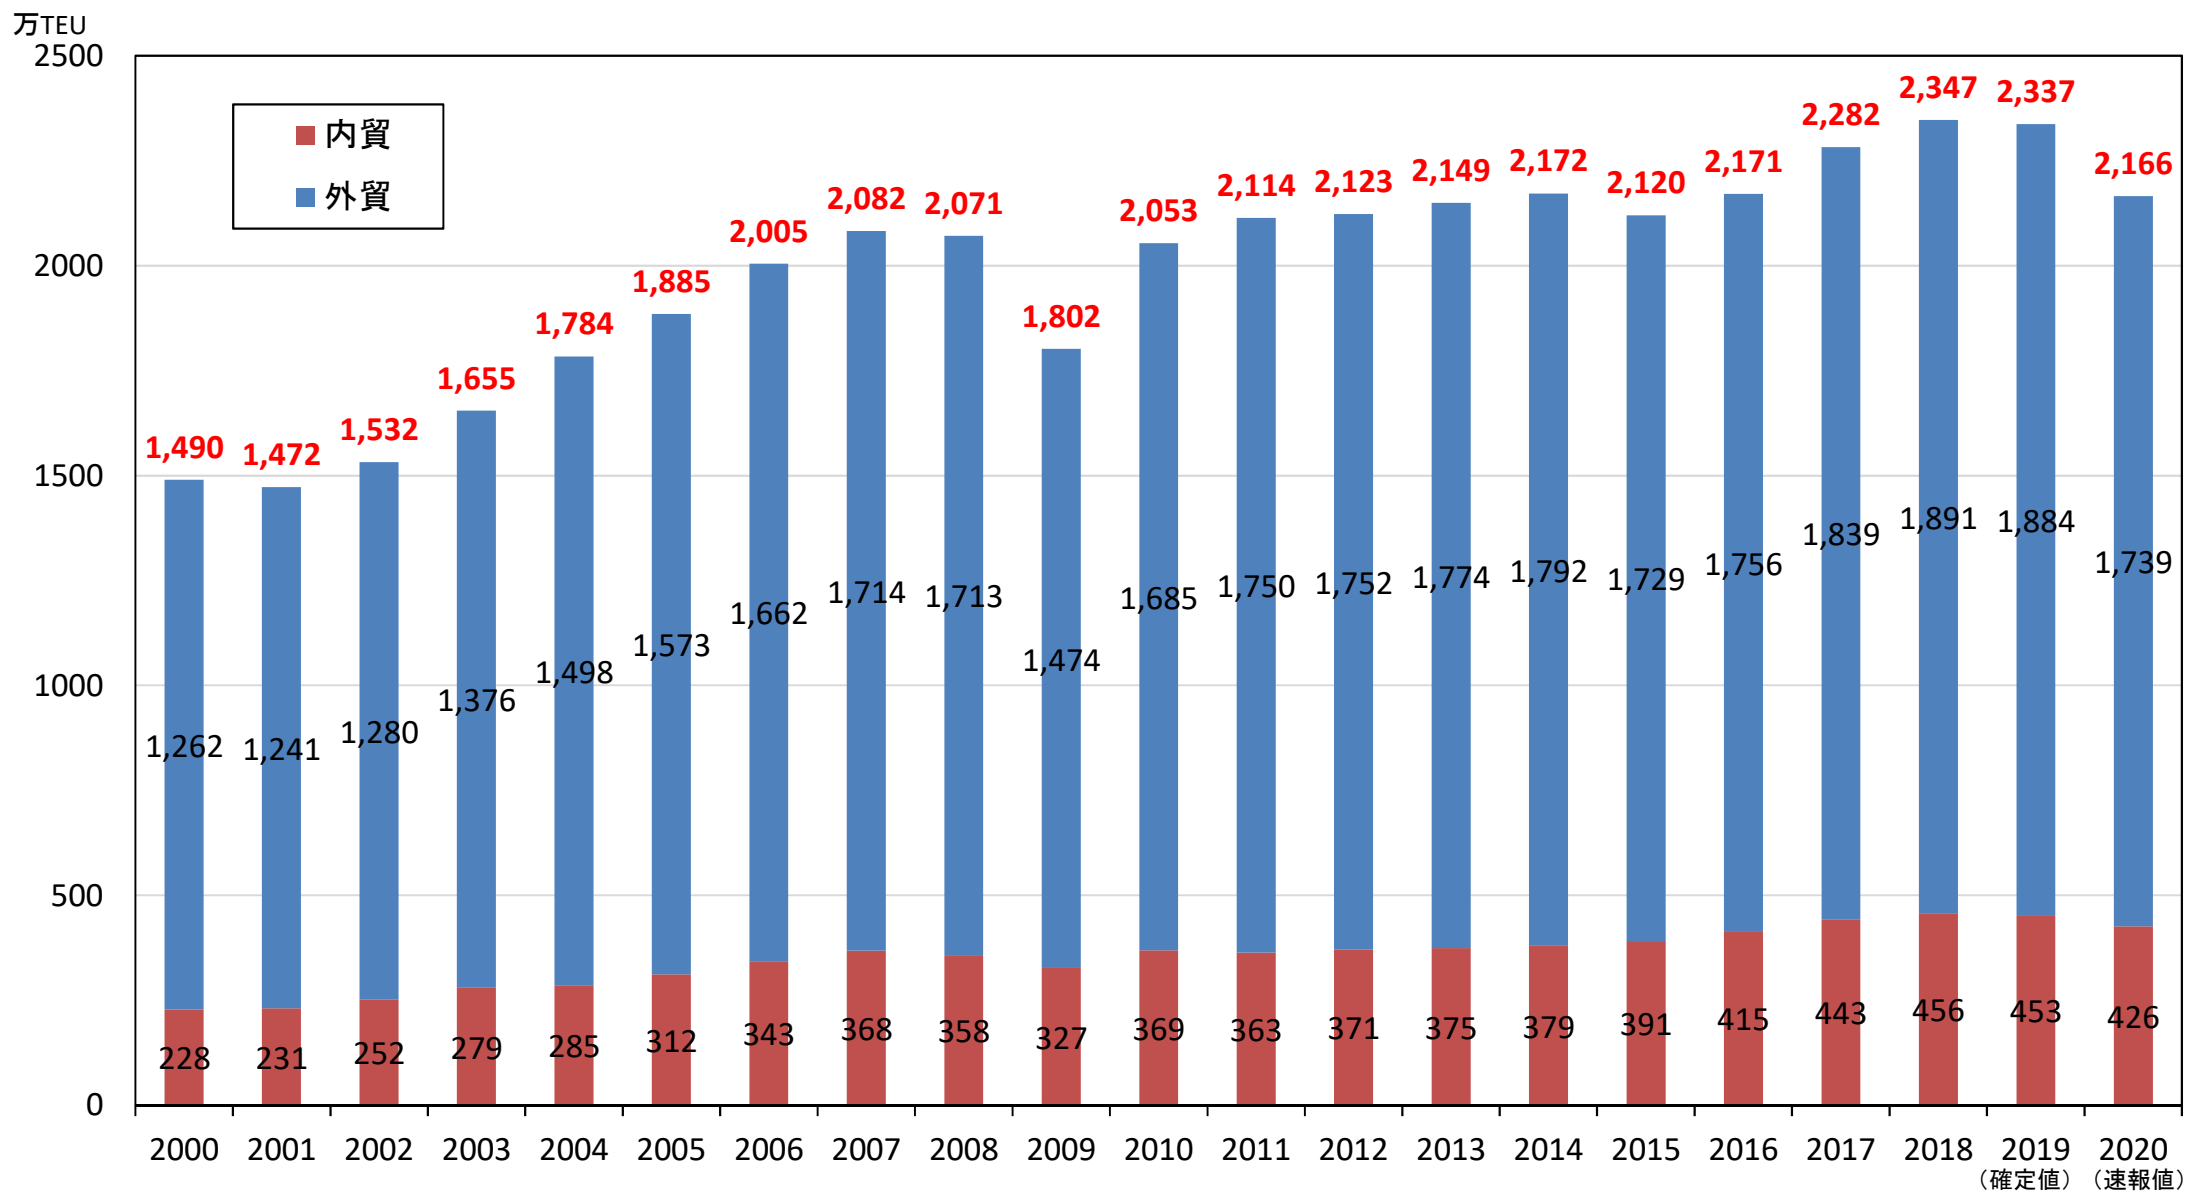

(参考)我が国のコンテナ取扱貨物量推移

出典：2000～2018年は港湾統計(年報)、2019～2020年は港湾管理者調べをもとに国土交通省港湾局作成