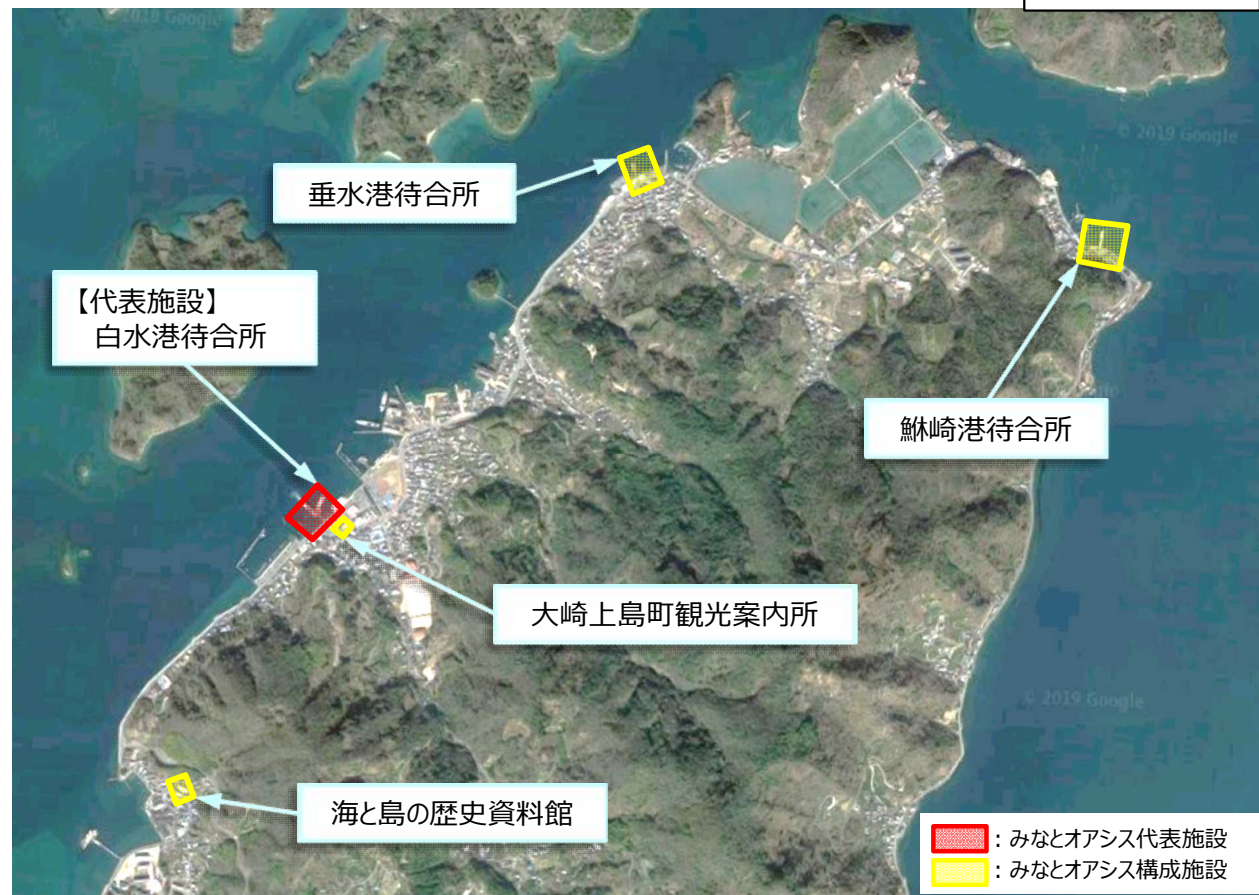

# 【概要】みなとオアシス大崎上島

おおさきかみじま

国土交通省

資料-2

国土地理院地図（電子国土Web）(<https://maps.gsi.go.jp>)をもとに国土交通省作成

## 【基本情報】

設置者	大崎上島町
運営者	大崎上島町観光協会
所在港湾	めばるざき 鮎崎港（鮎崎・垂水・白水）【地方港湾】
港湾管理者	広島県
登録日	令和4年3月17日予定

## 【代表施設】

白水港待合所

## 【主なイベント】

ひがしの住吉祭

ひがしの住吉祭

新春つむぎ市