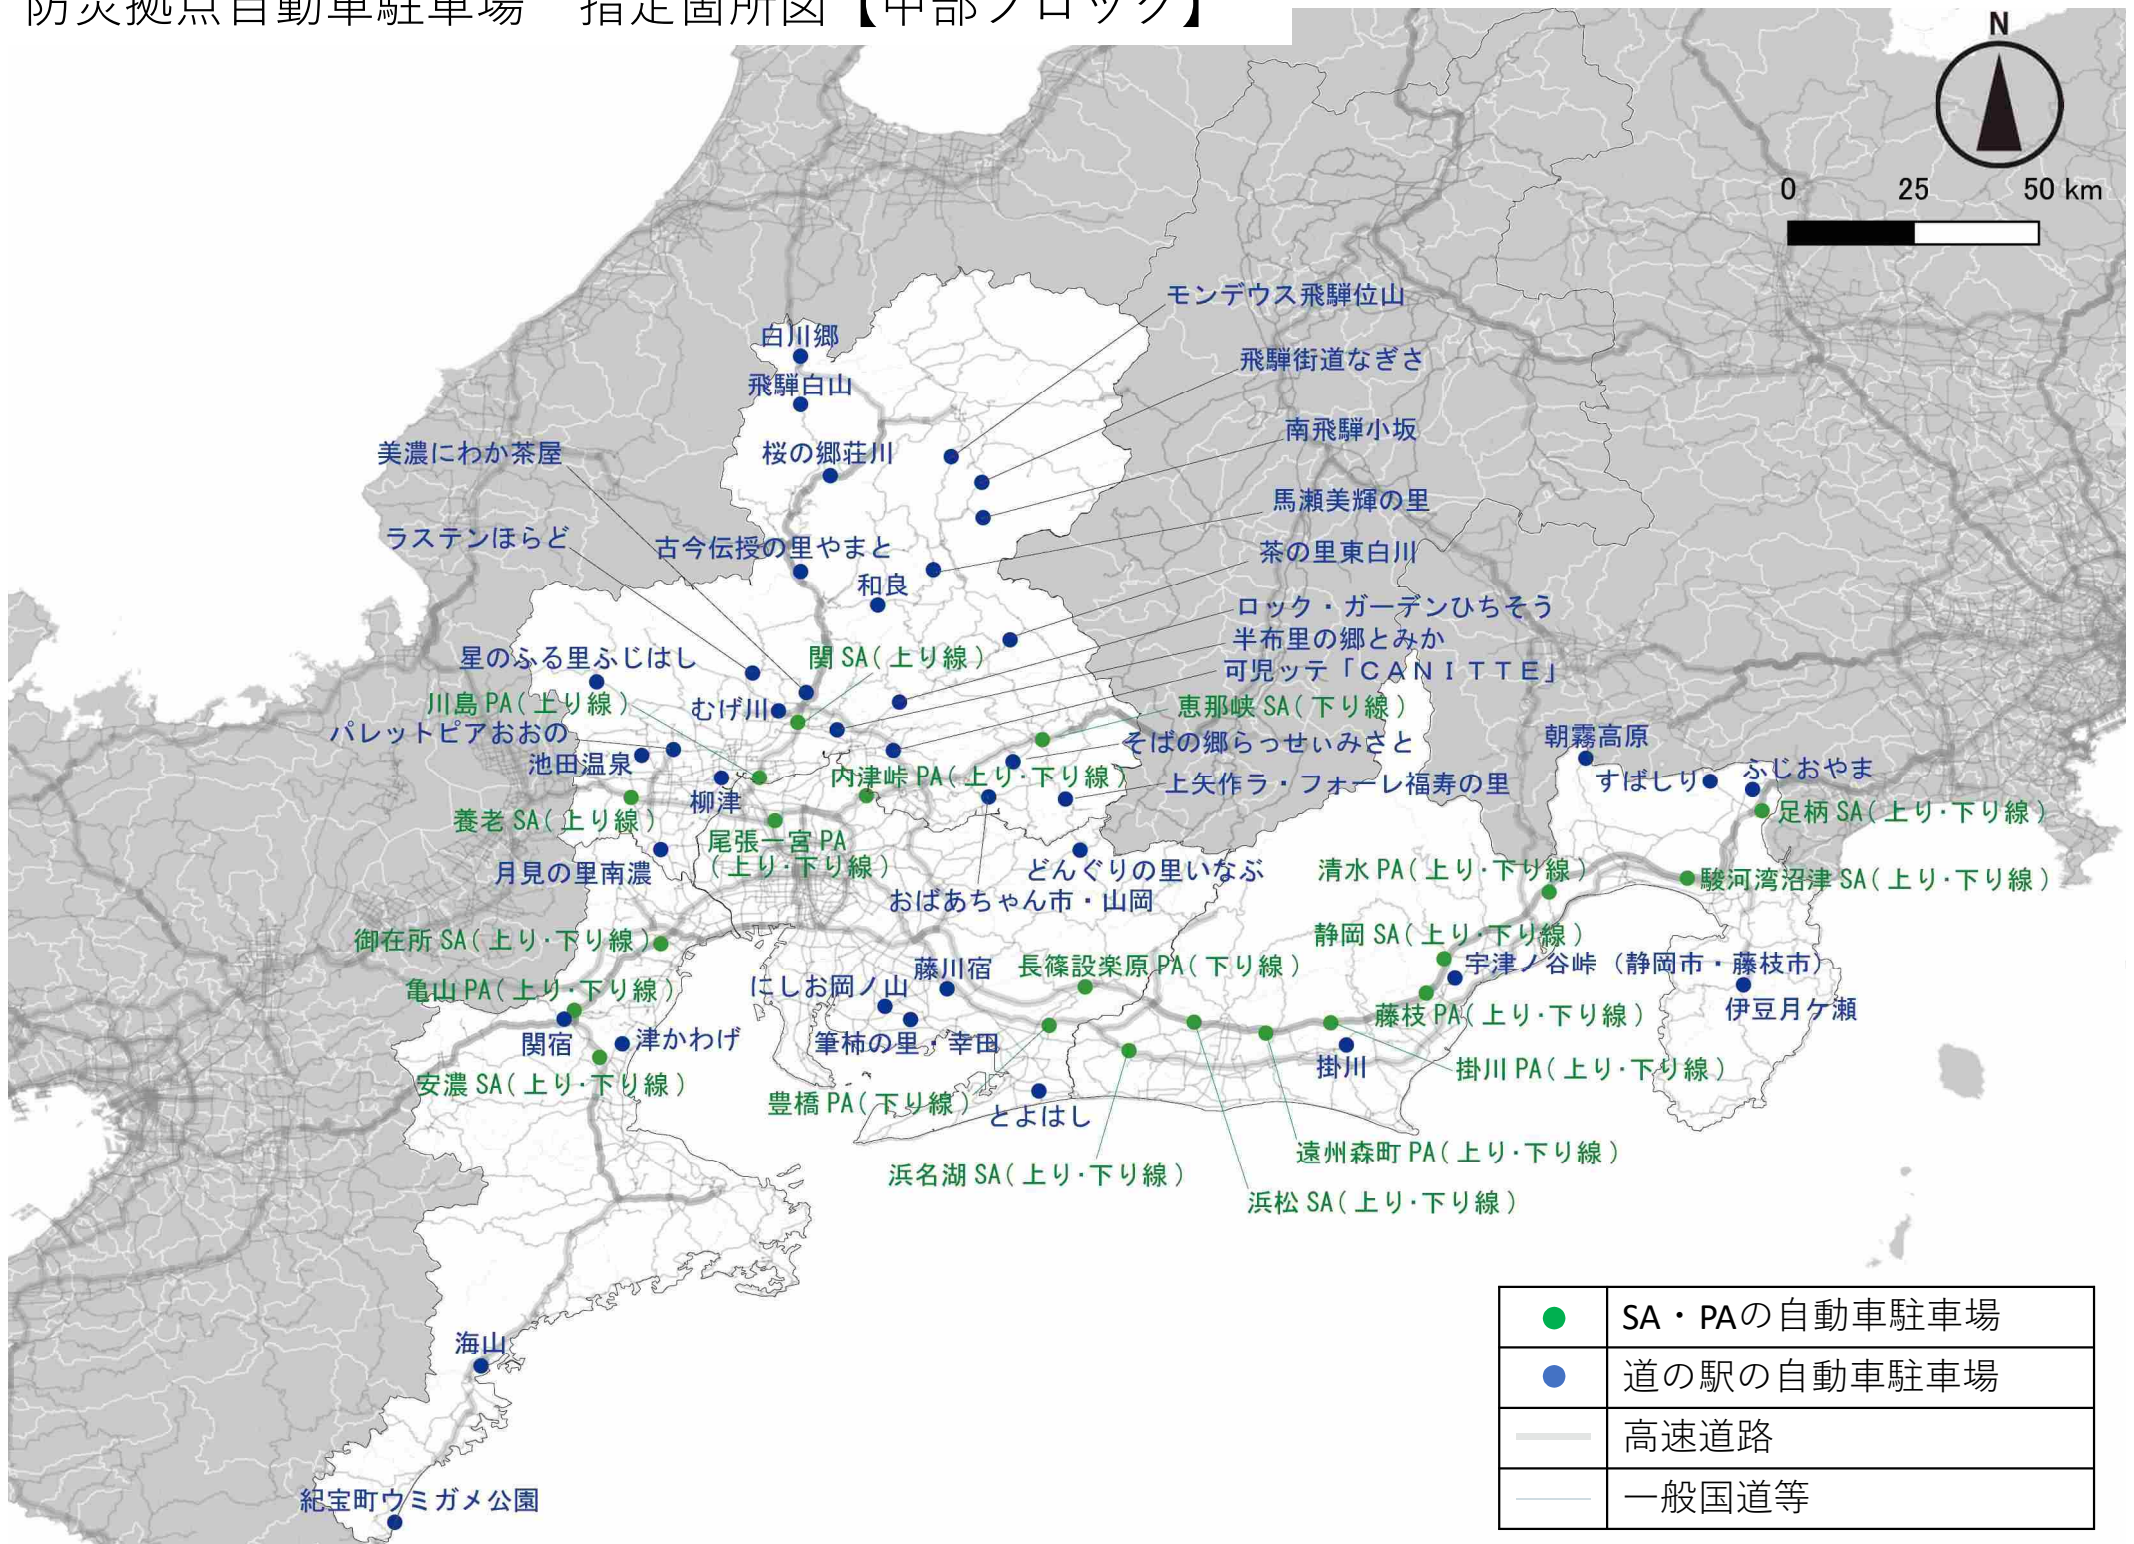

防災拠点自動車駐車場 指定箇所図【中部ブロック】