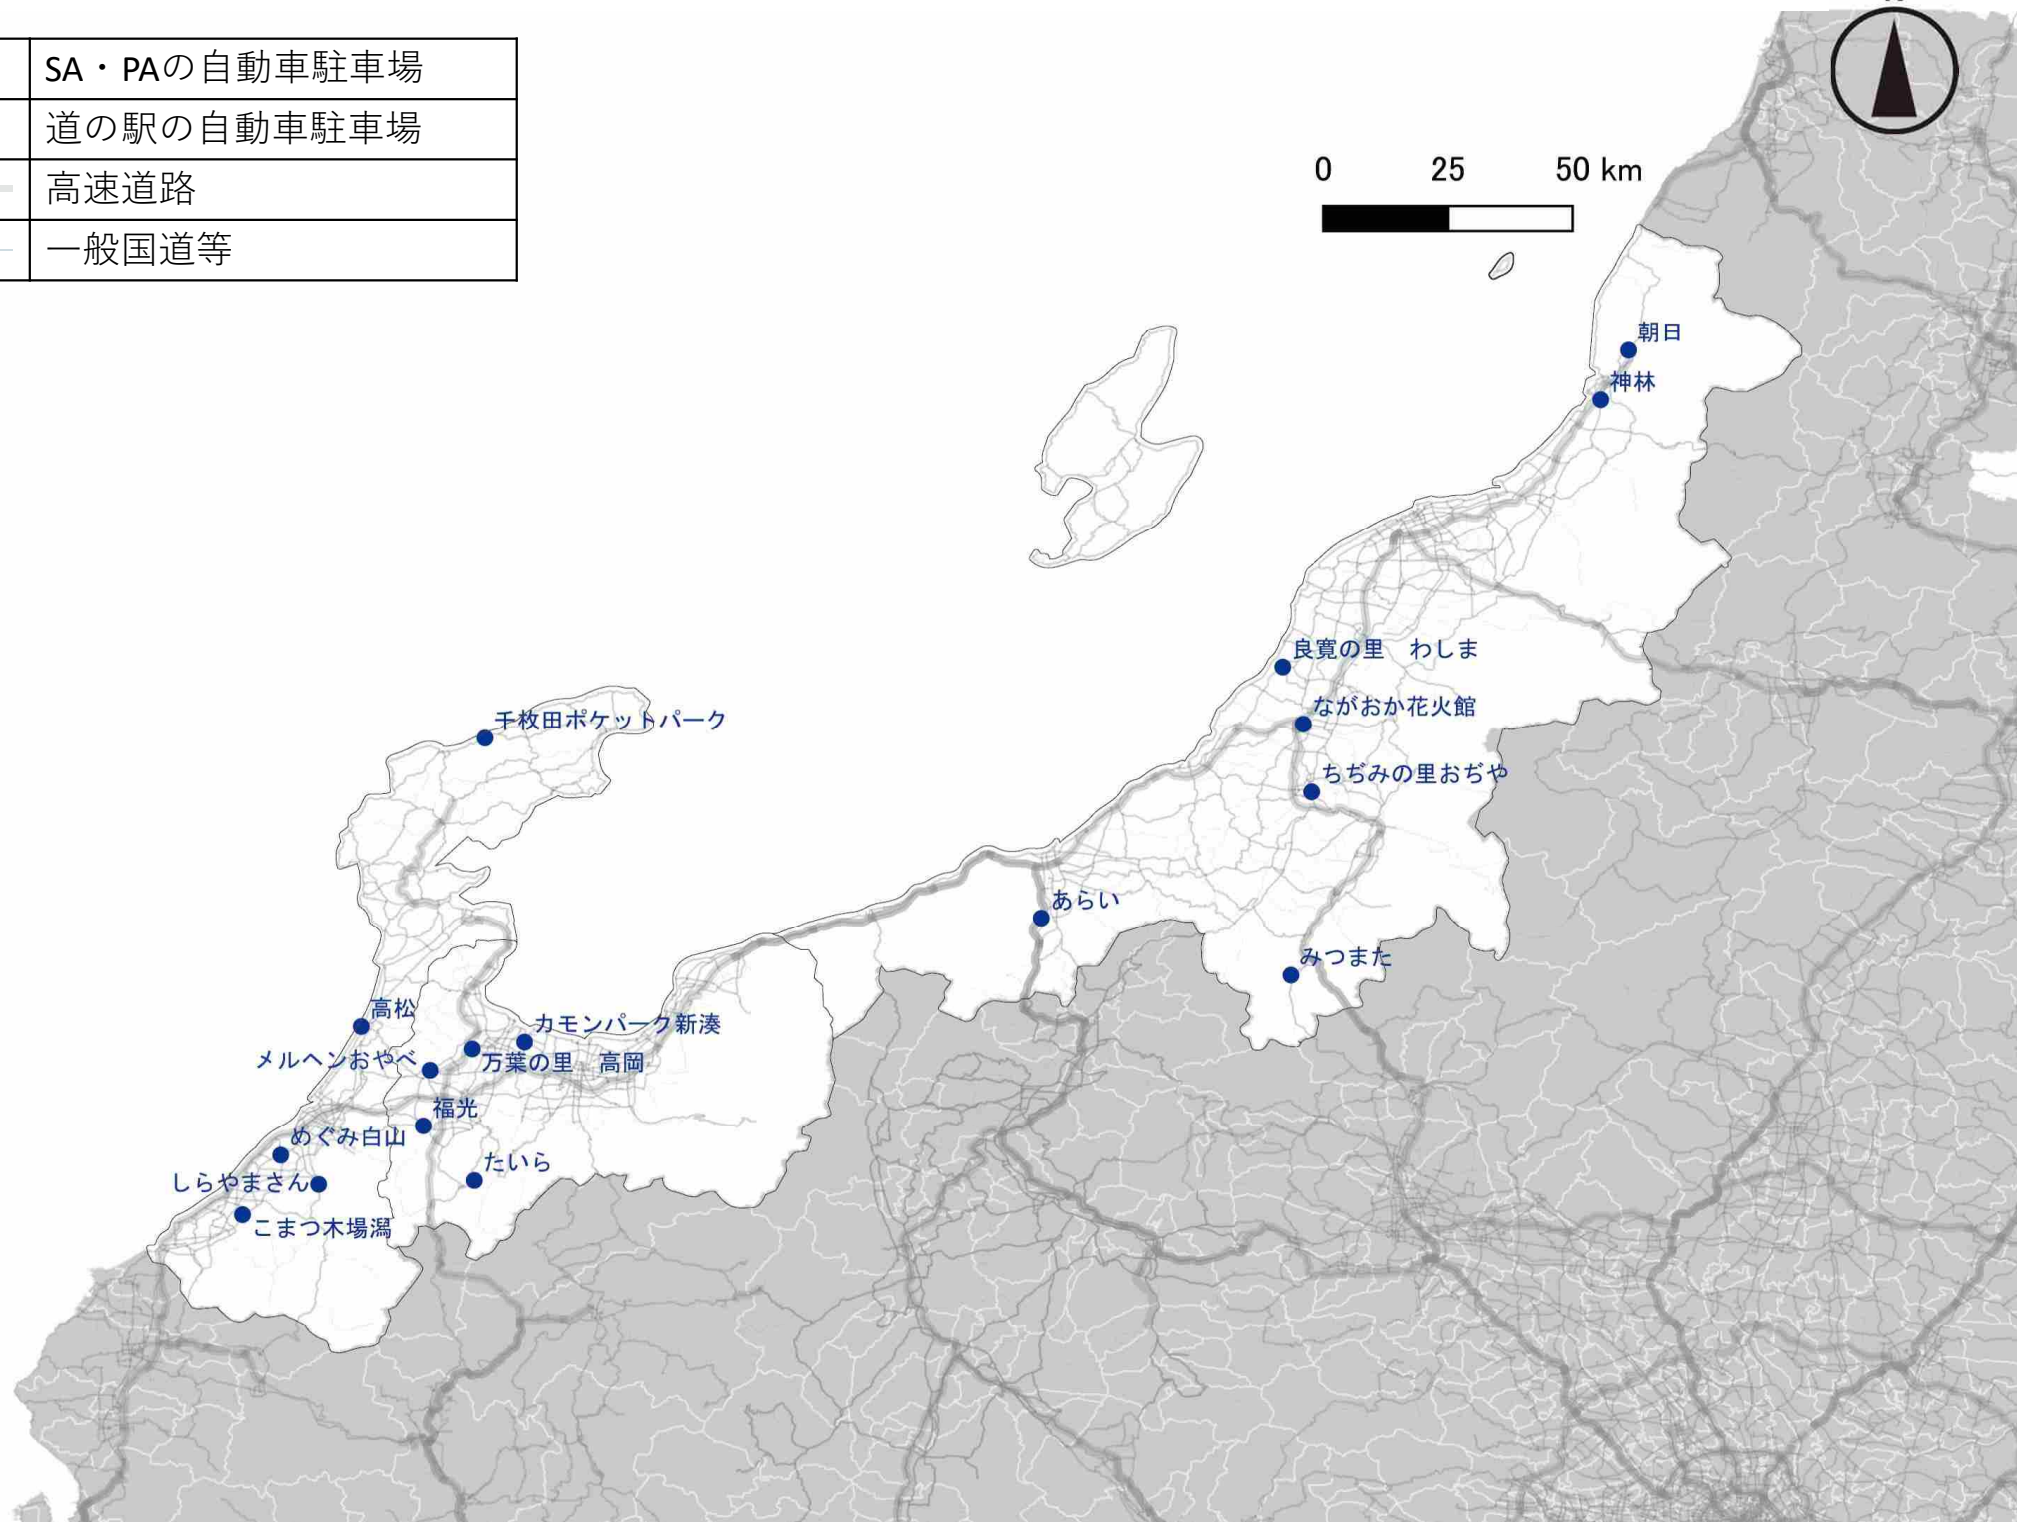

防災拠点自動車駐車場 指定箇所図【北陸ブロック】

●	SA・PAの自動車駐車場
●	道の駅の自動車駐車場
—	高速道路
—	一般国道等