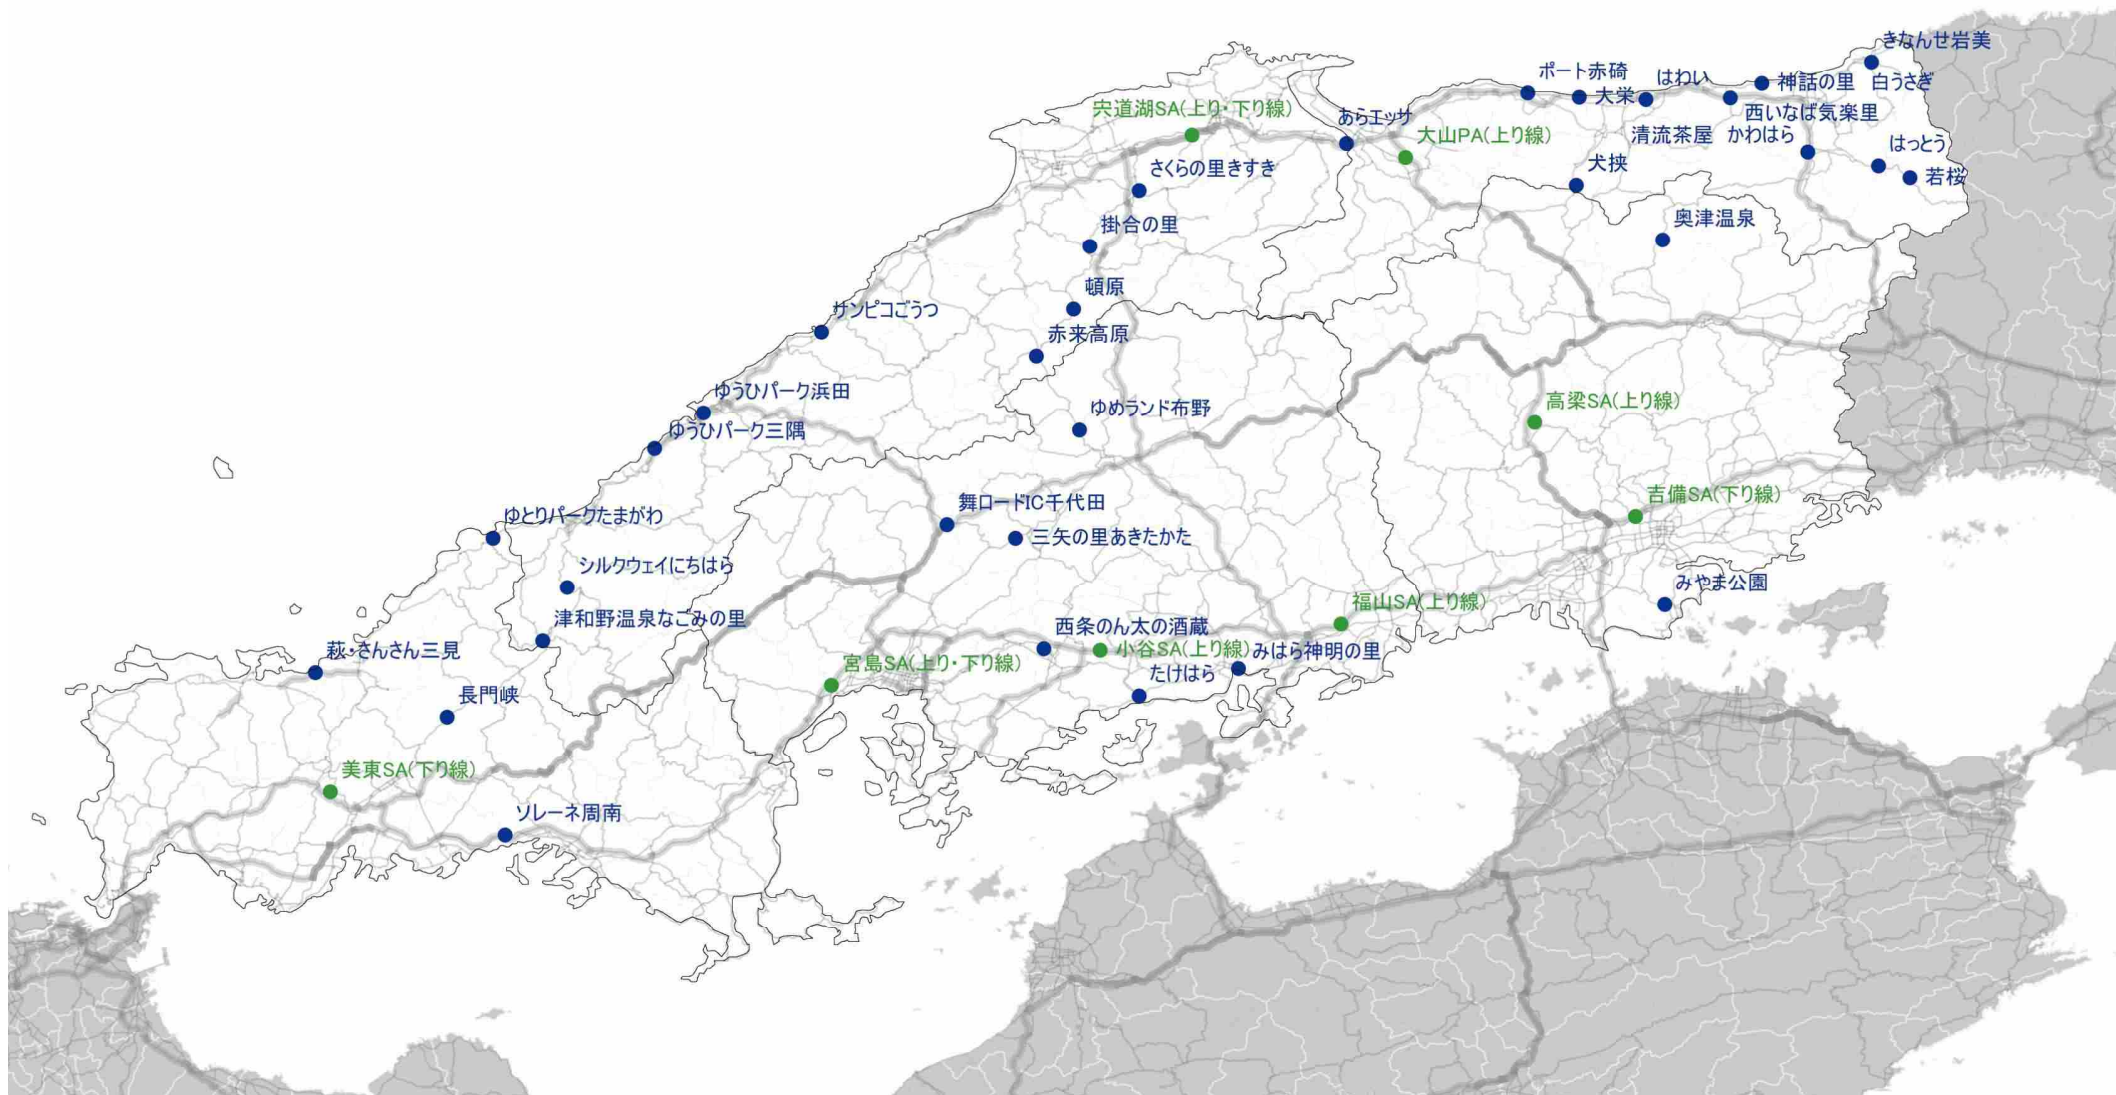

防災拠点自動車駐車場 指定箇所図【中国ブロック】

●	SA・PAの自動車駐車場
●	道の駅の自動車駐車場
—	高速道路
—	一般国道等