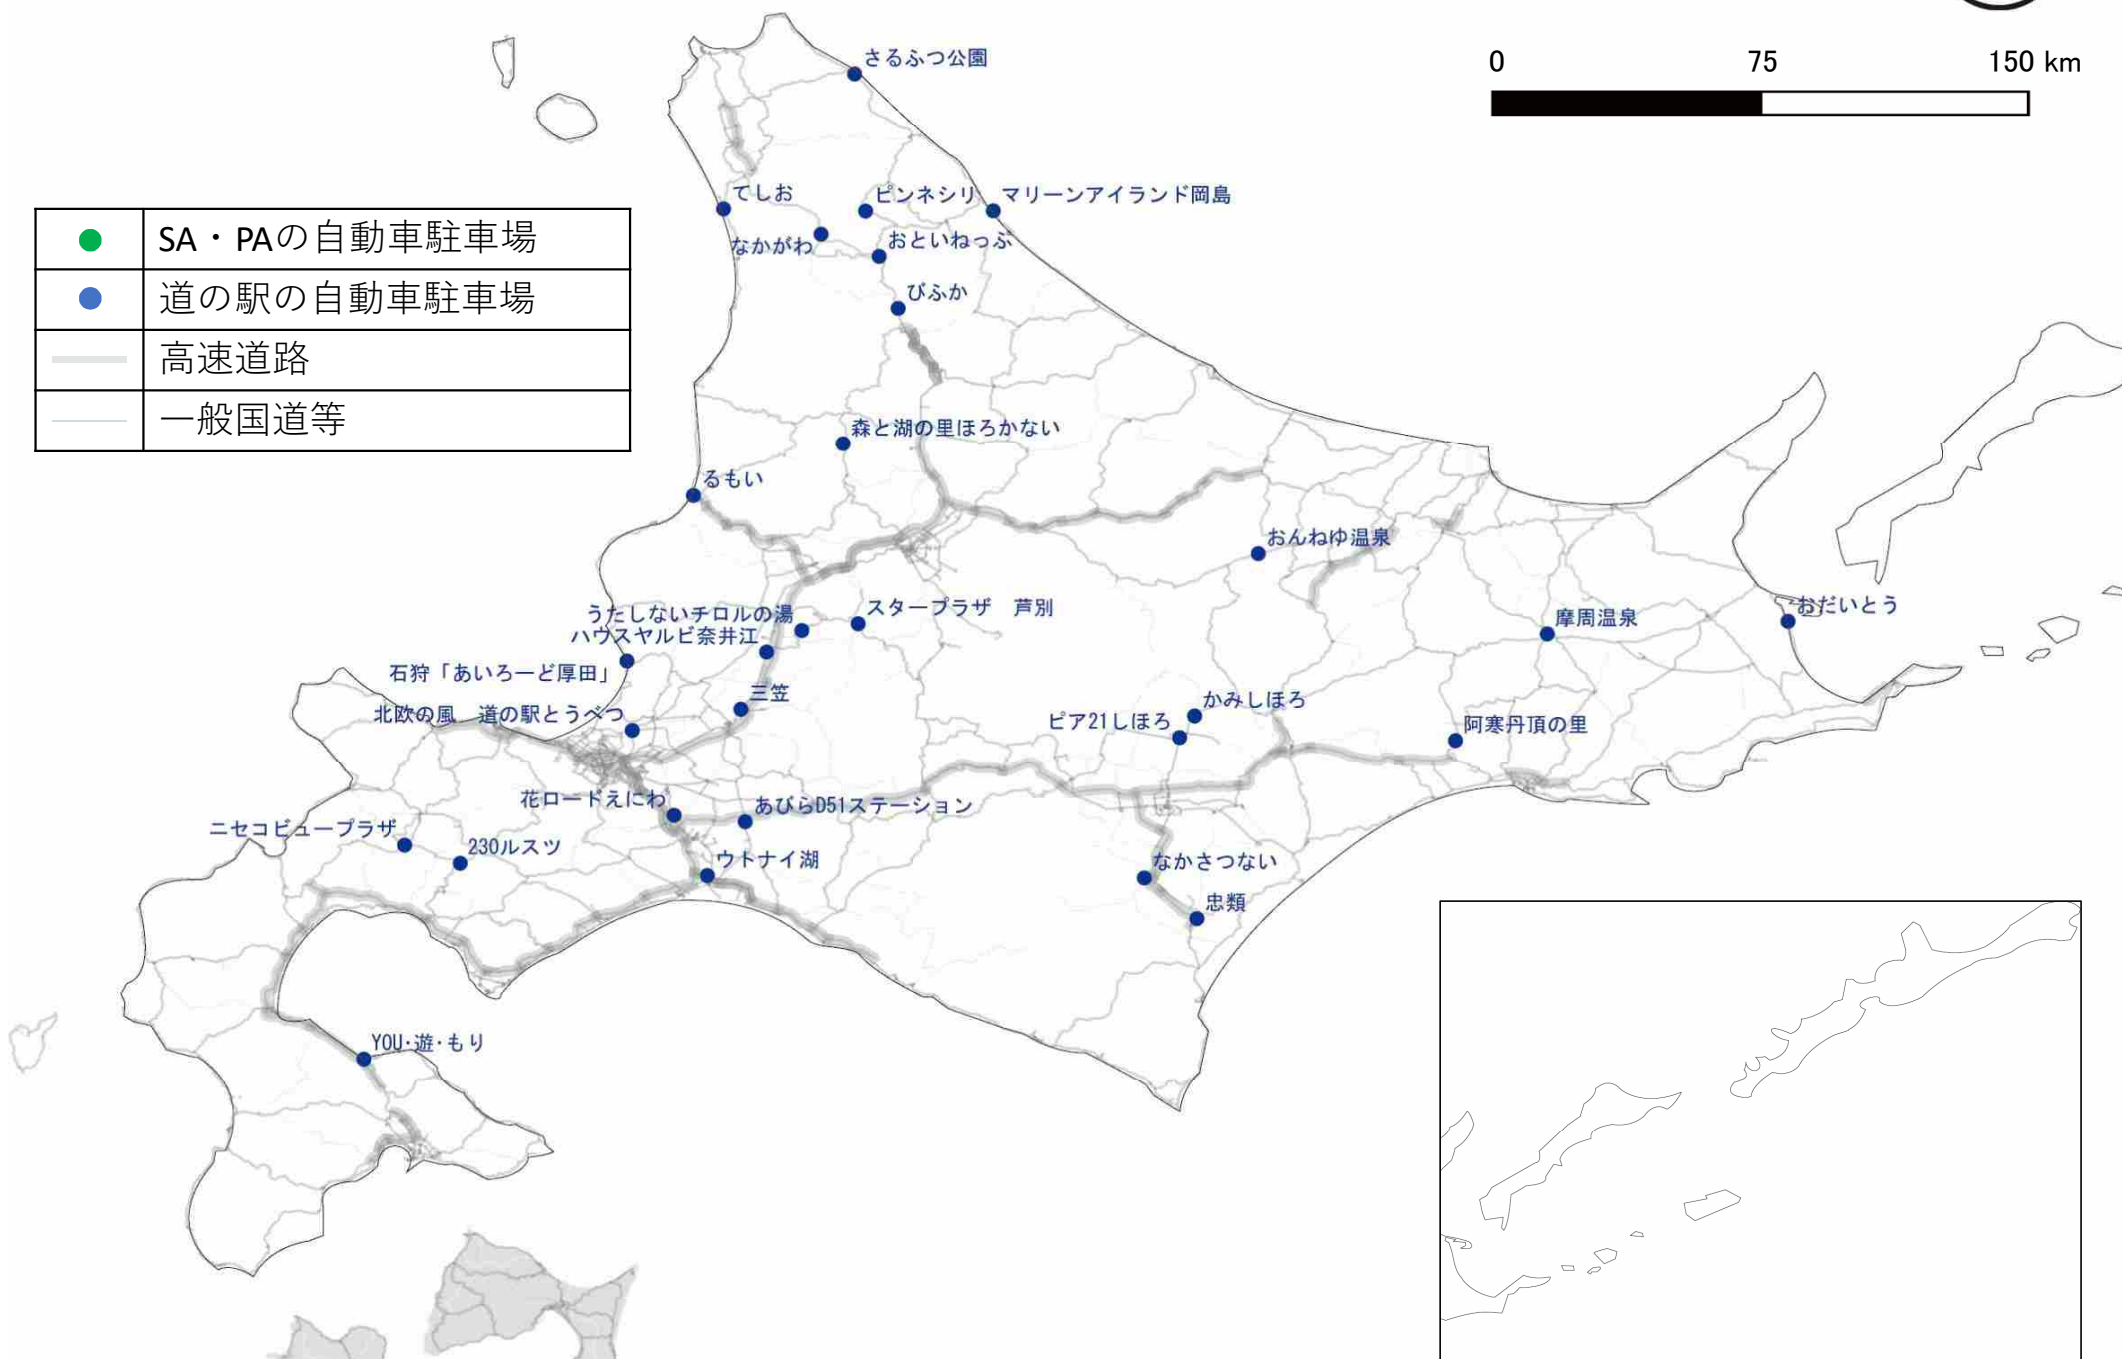

防災拠点自動車駐車場 指定箇所図【北海道ブロック】

●	SA・PAの自動車駐車場
●	道の駅の自動車駐車場
—	高速道路
—	一般国道等

さるふつ公園

てしお

なかがわ

おといねっふ

びふか

森と湖の里ほろかない

るもい

おんねゆ温泉

うたしないチロルの湯
ハウスマルビ奈井江

スタープラザ 芦別

摩周温泉

おだいとう

石狩「あいろーど厚田」

北欧の風 道の駅とうべつ

三笠

ピア21しほろ

かみしほろ

阿寒丹頂の里

花ロードえにわ

あびらD51ステーション

ニセコビュープラザ

230ルスツ

ウトナイ湖

なかさつない

忠類

YOU・遊・もり