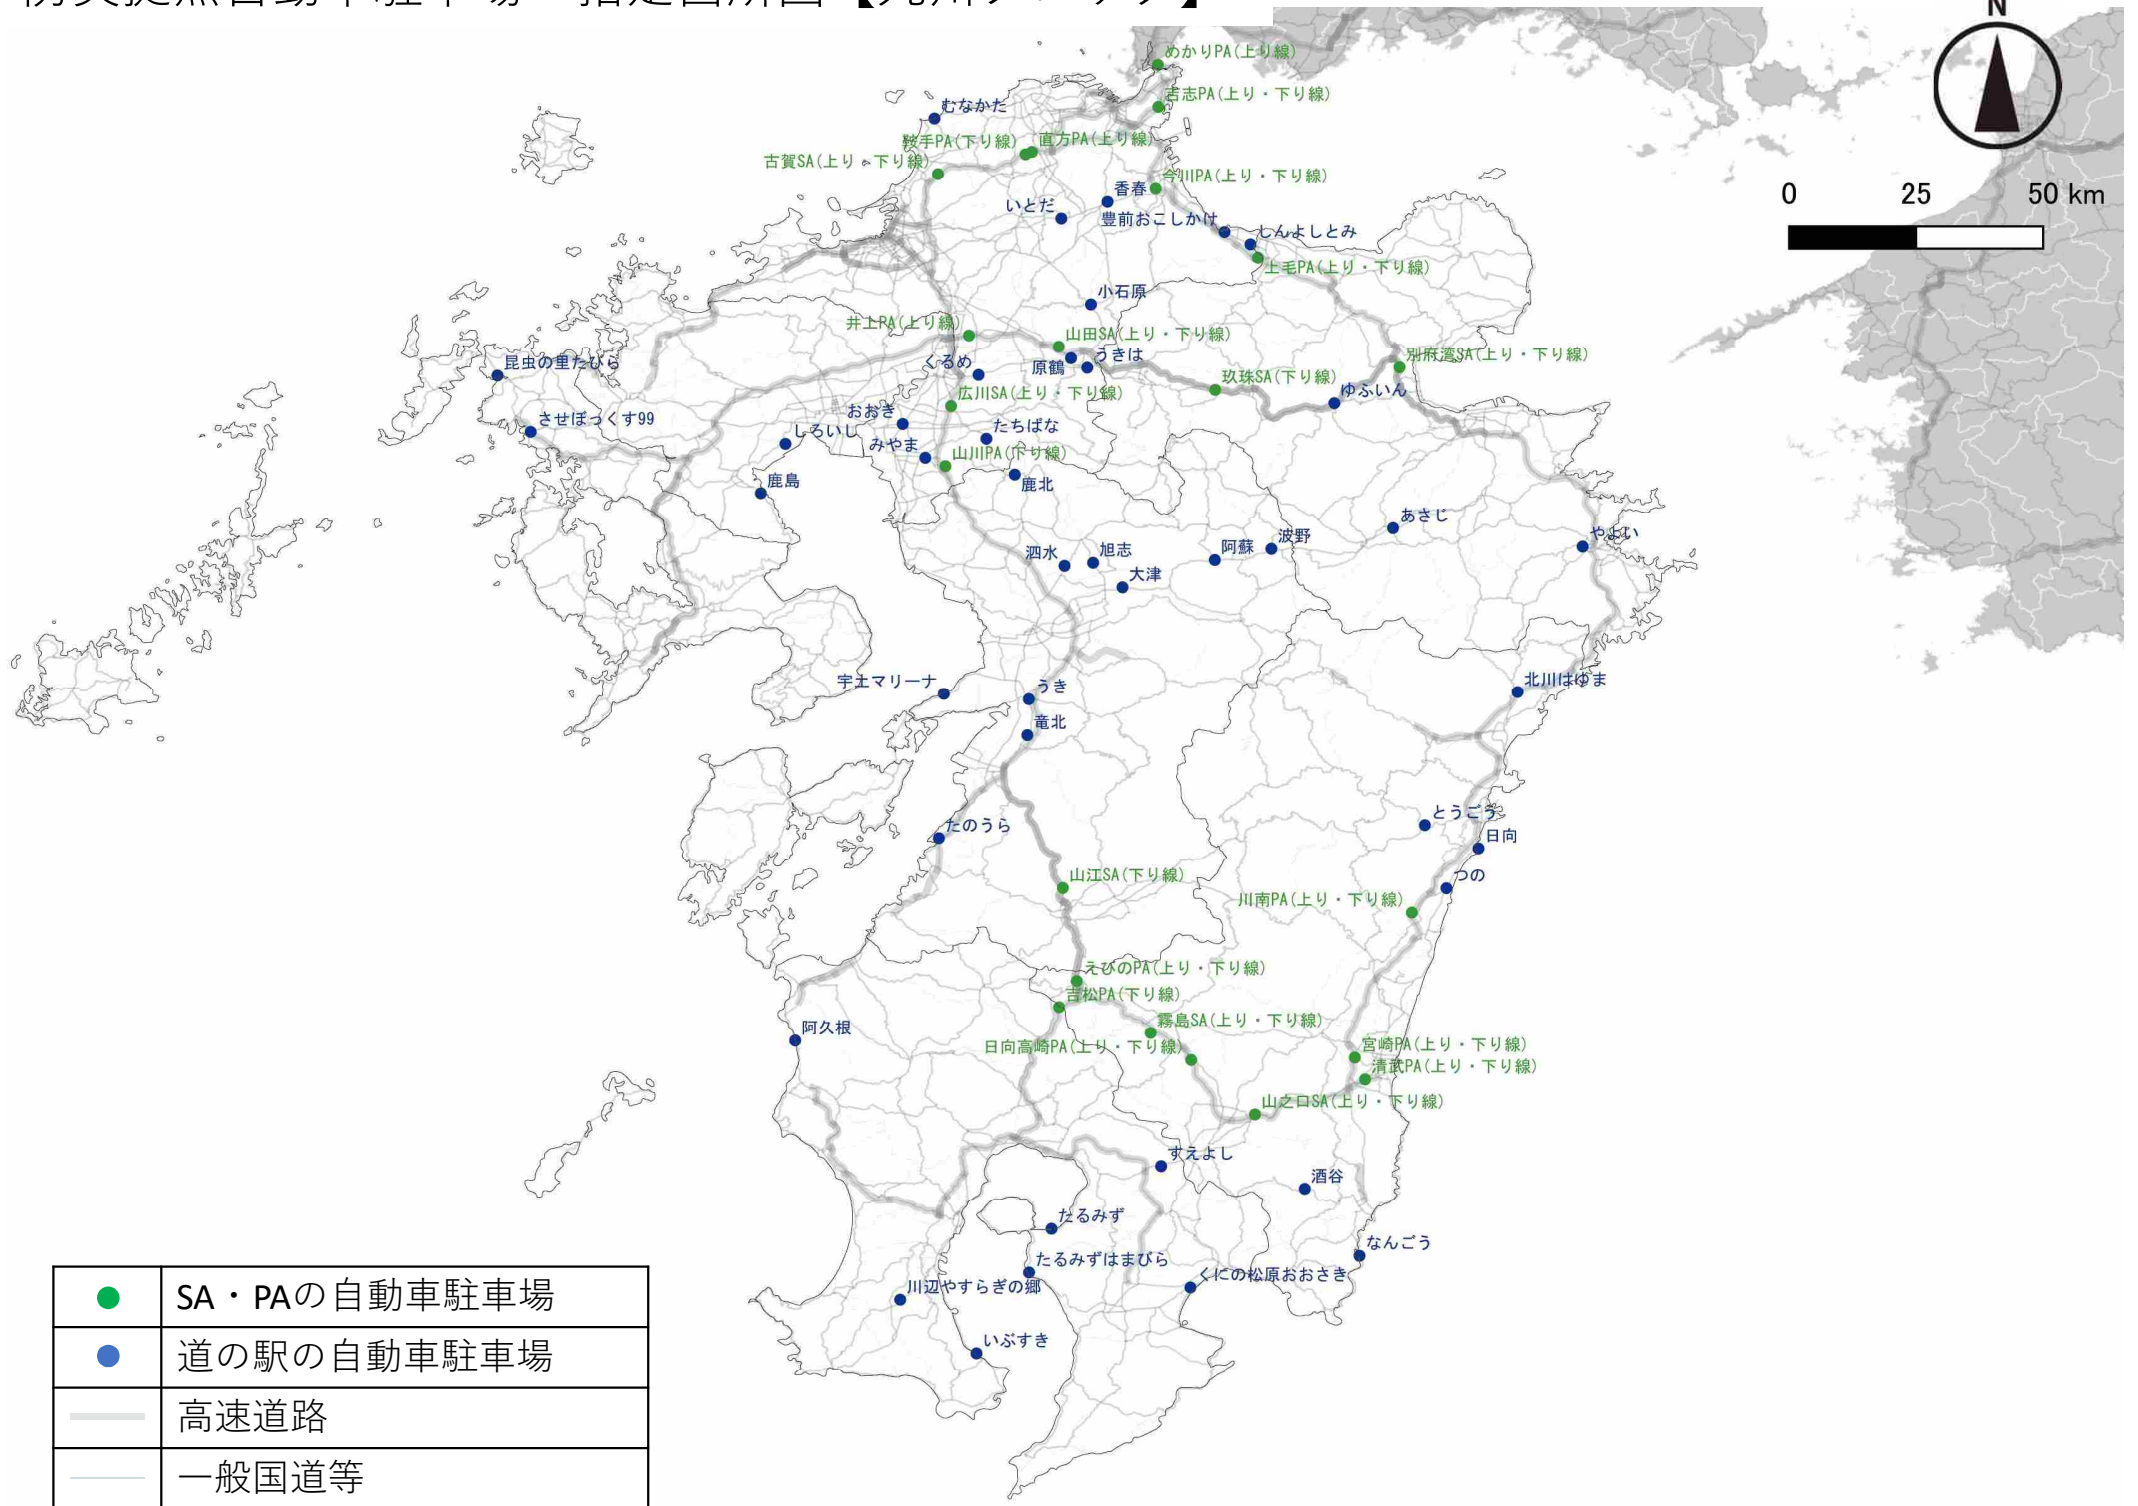

防災拠点自動車駐車場 指定箇所図【九州ブロック】