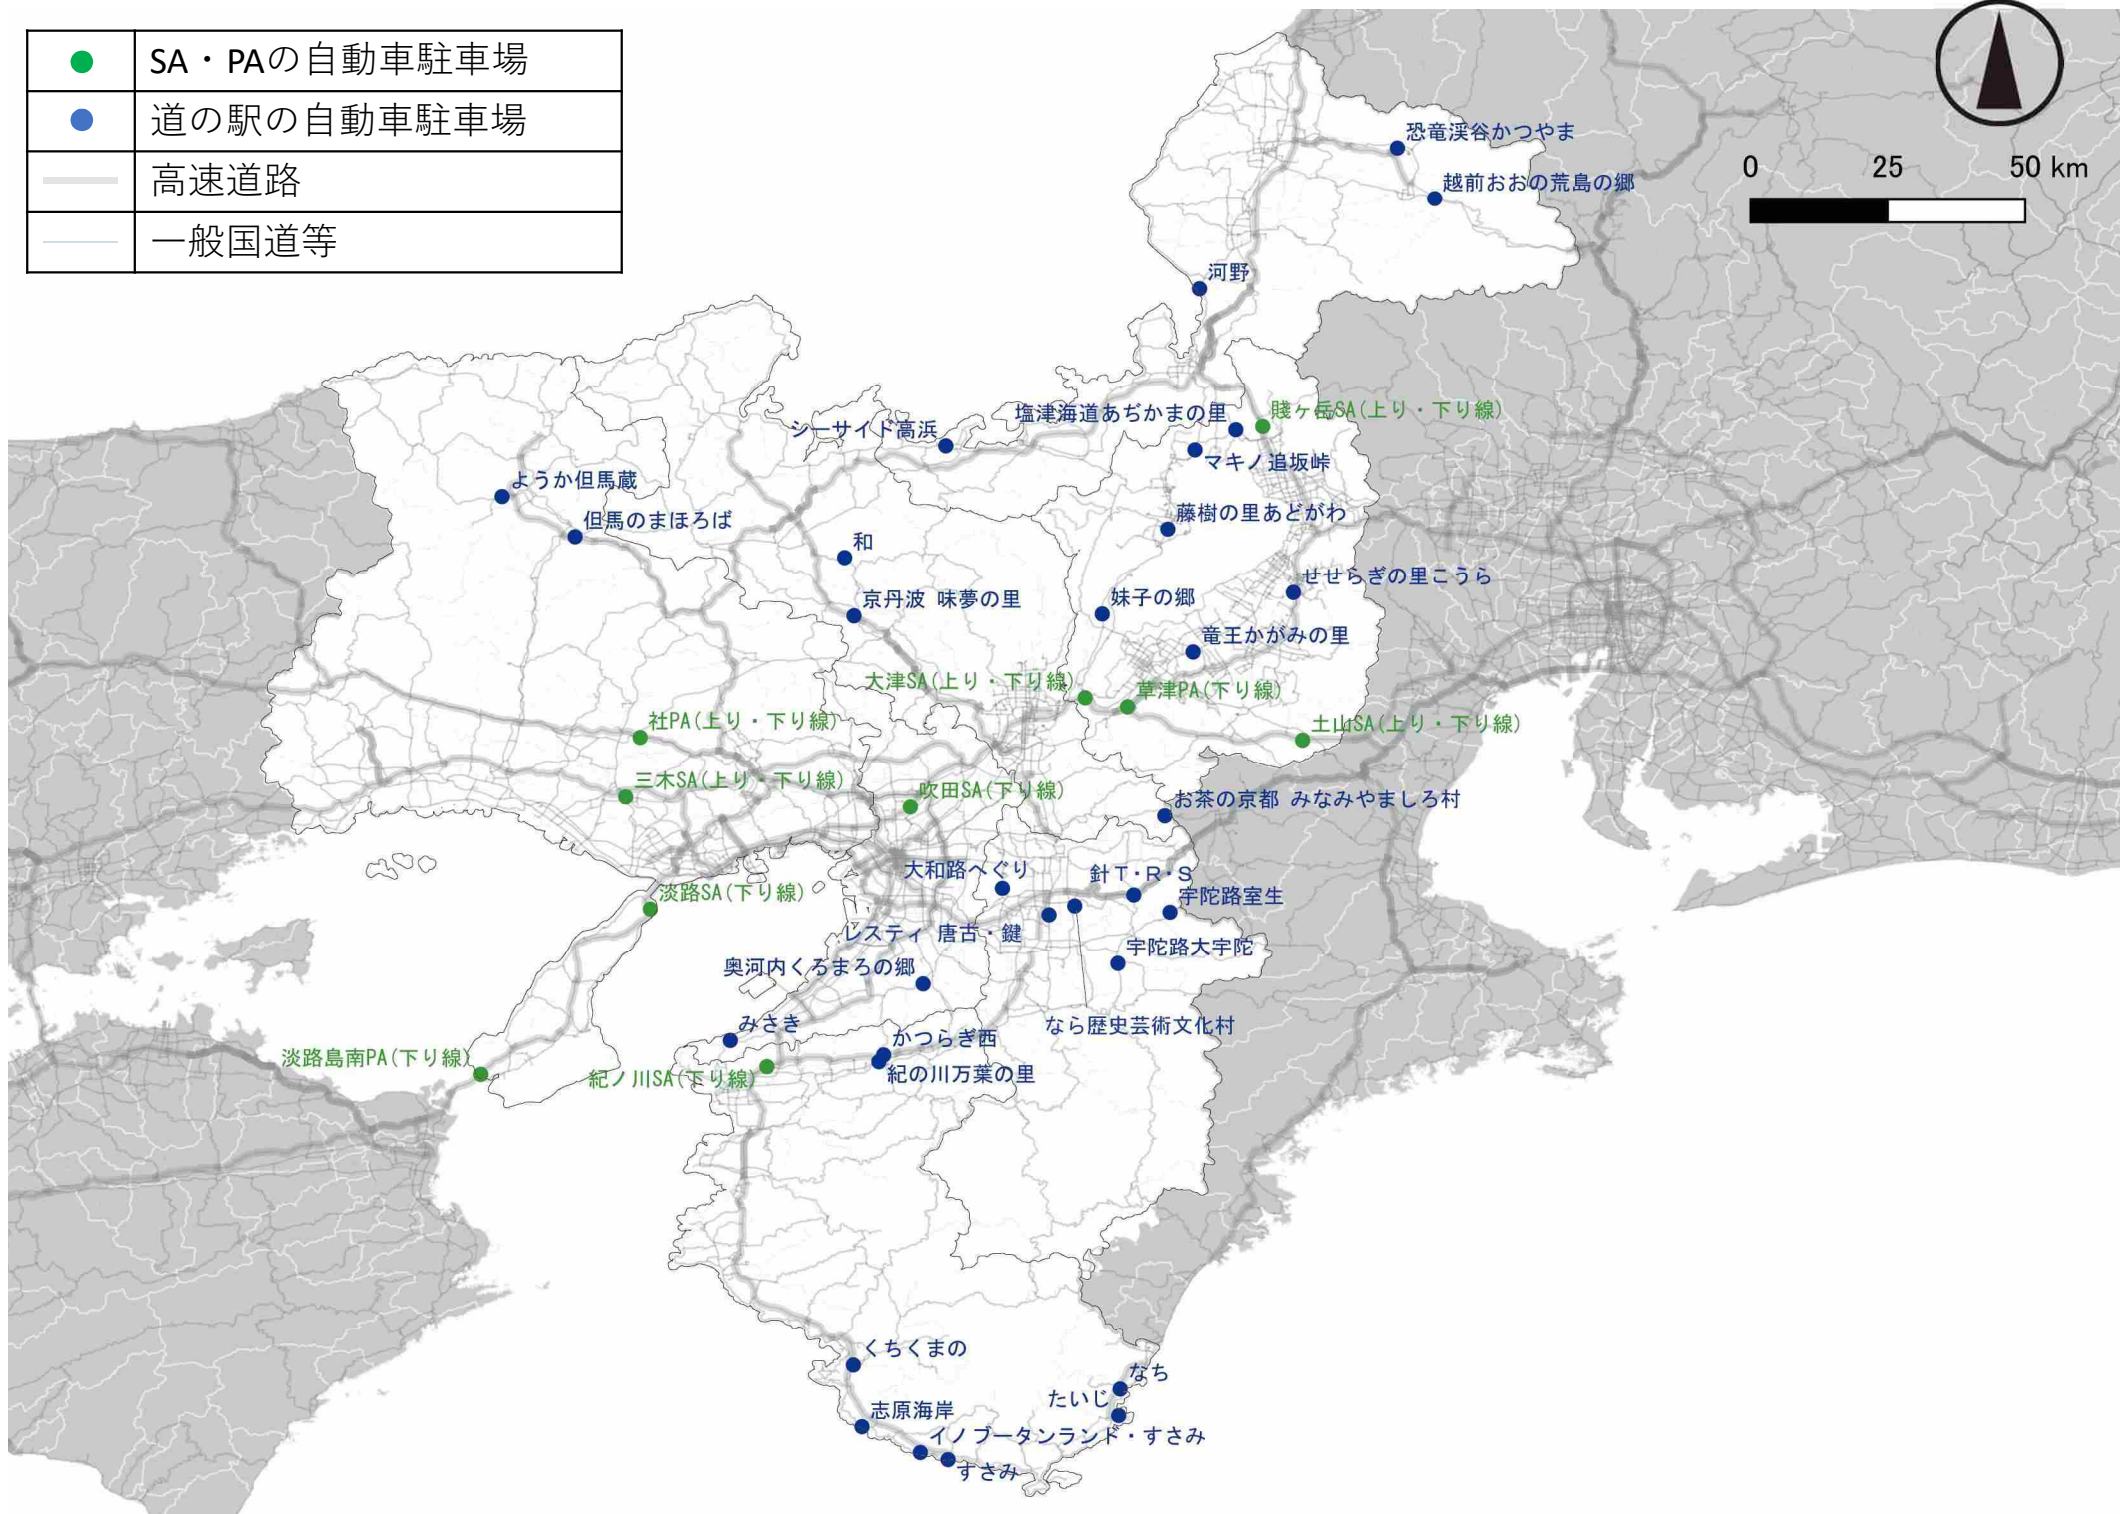

防災拠点自動車駐車場 指定箇所図【近畿ブロック】

●	SA・PAの自動車駐車場
●	道の駅の自動車駐車場
—	高速道路
—	一般国道等