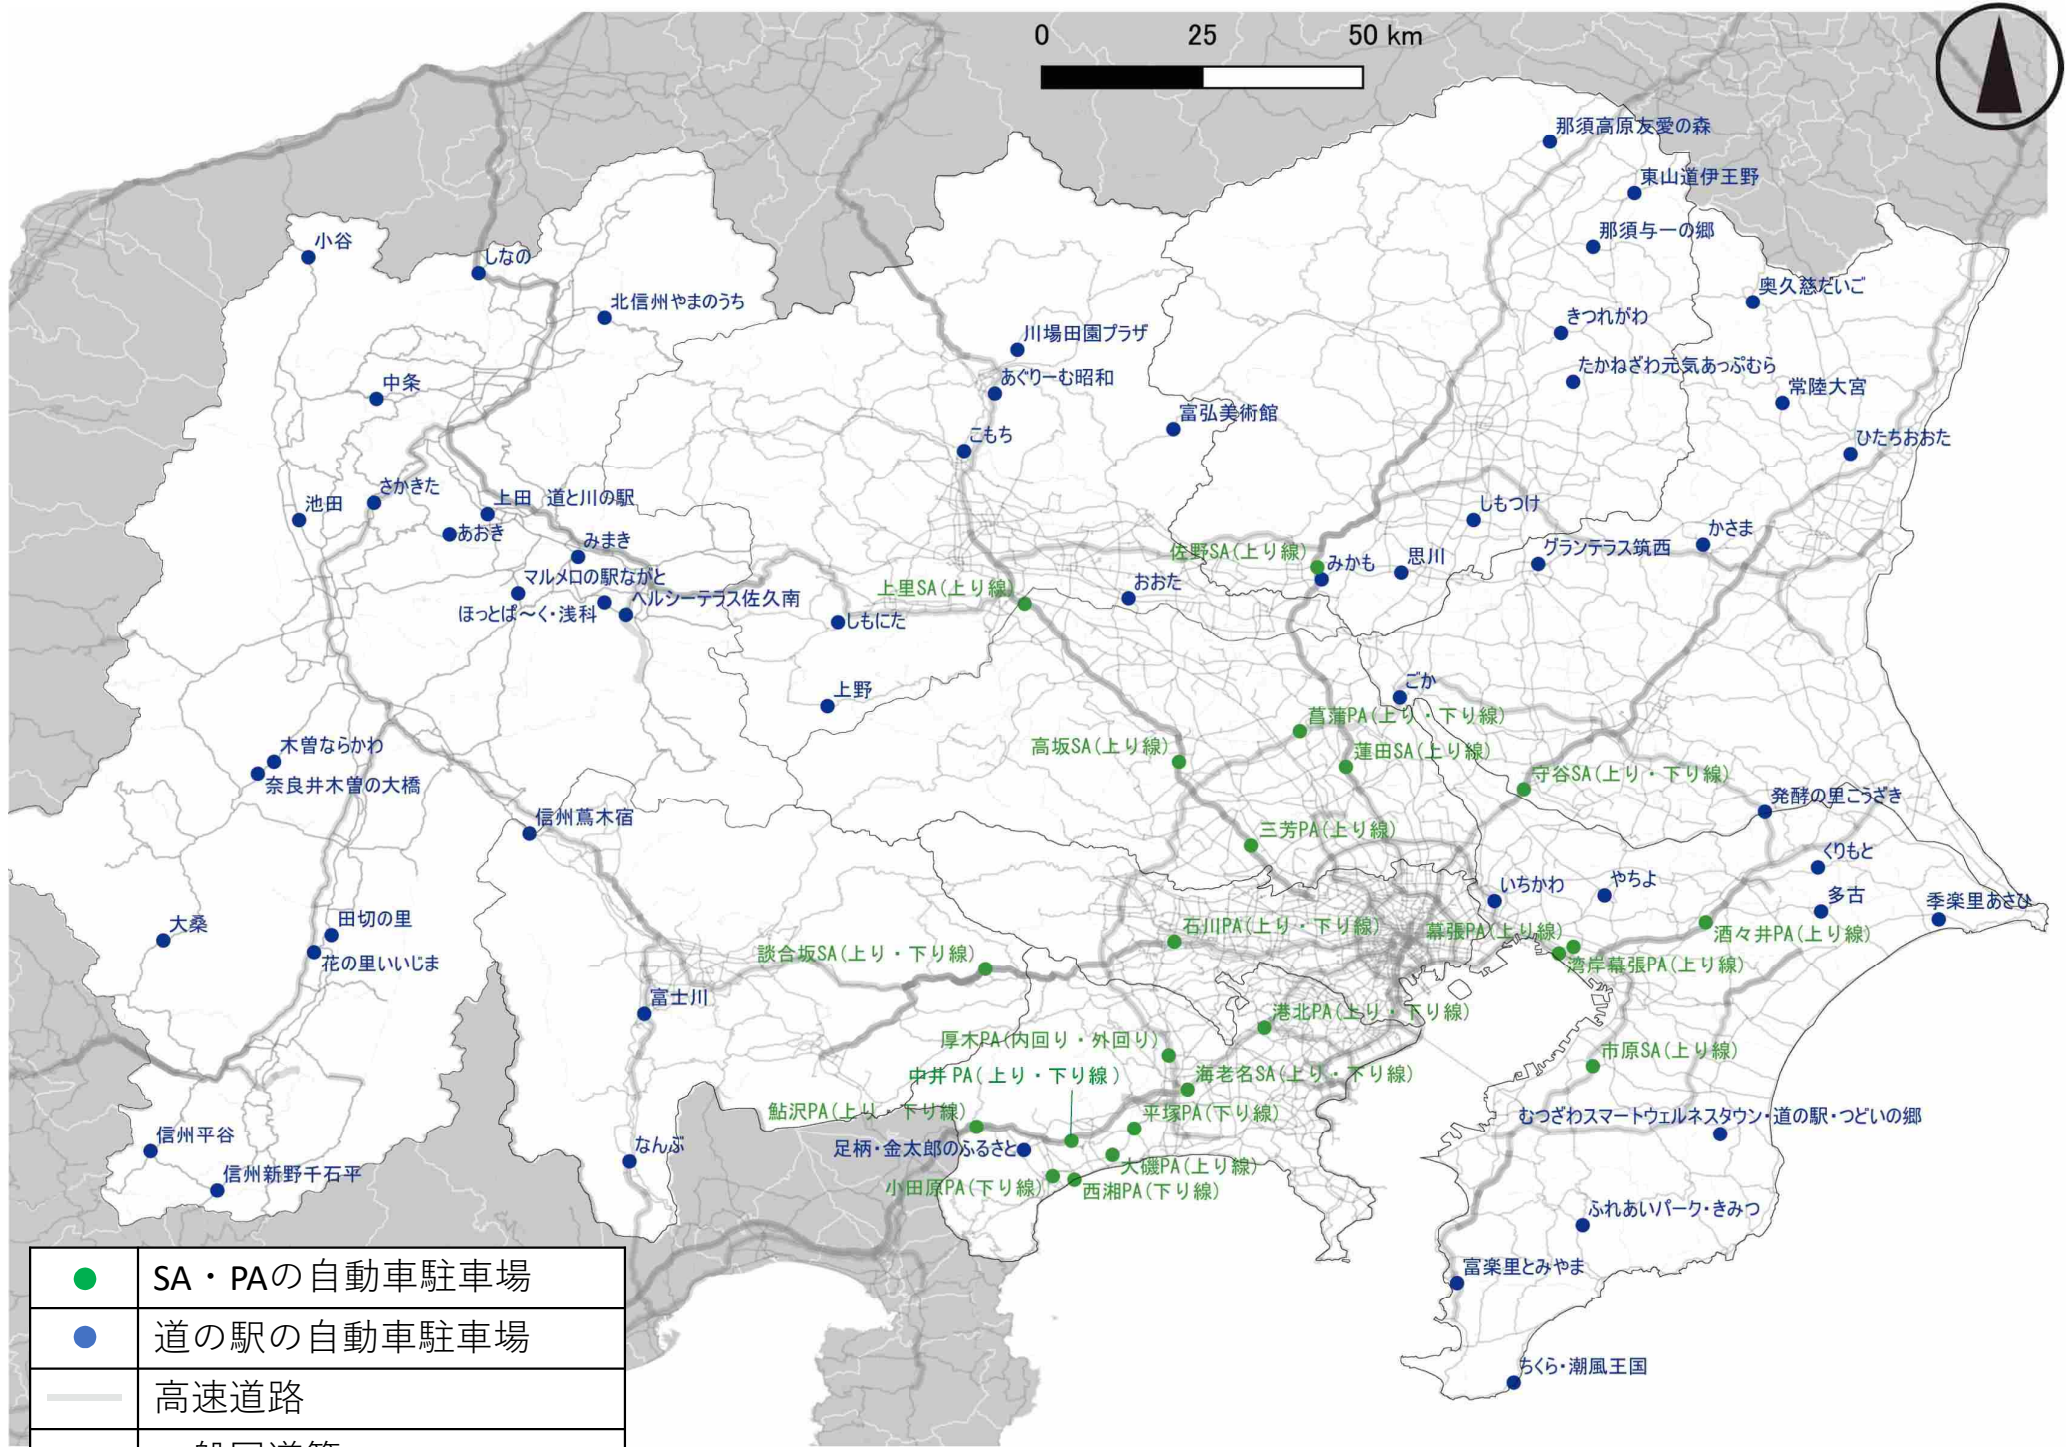

ウトナイ湖

なかさつない

忠類

YOU・遊・もり

防災拠点自動車駐車場 指定箇所図【東北ブロック】

●	SA・PAの自動車駐車場
●	道の駅の自動車駐車場
—	高速道路
—	一般国道等

防災拠点自動車駐車場 指定箇所図【関東・甲信ブロック】

●	SA・PAの自動車駐車場
●	道の駅の自動車駐車場
—	高速道路
—	一般国道等