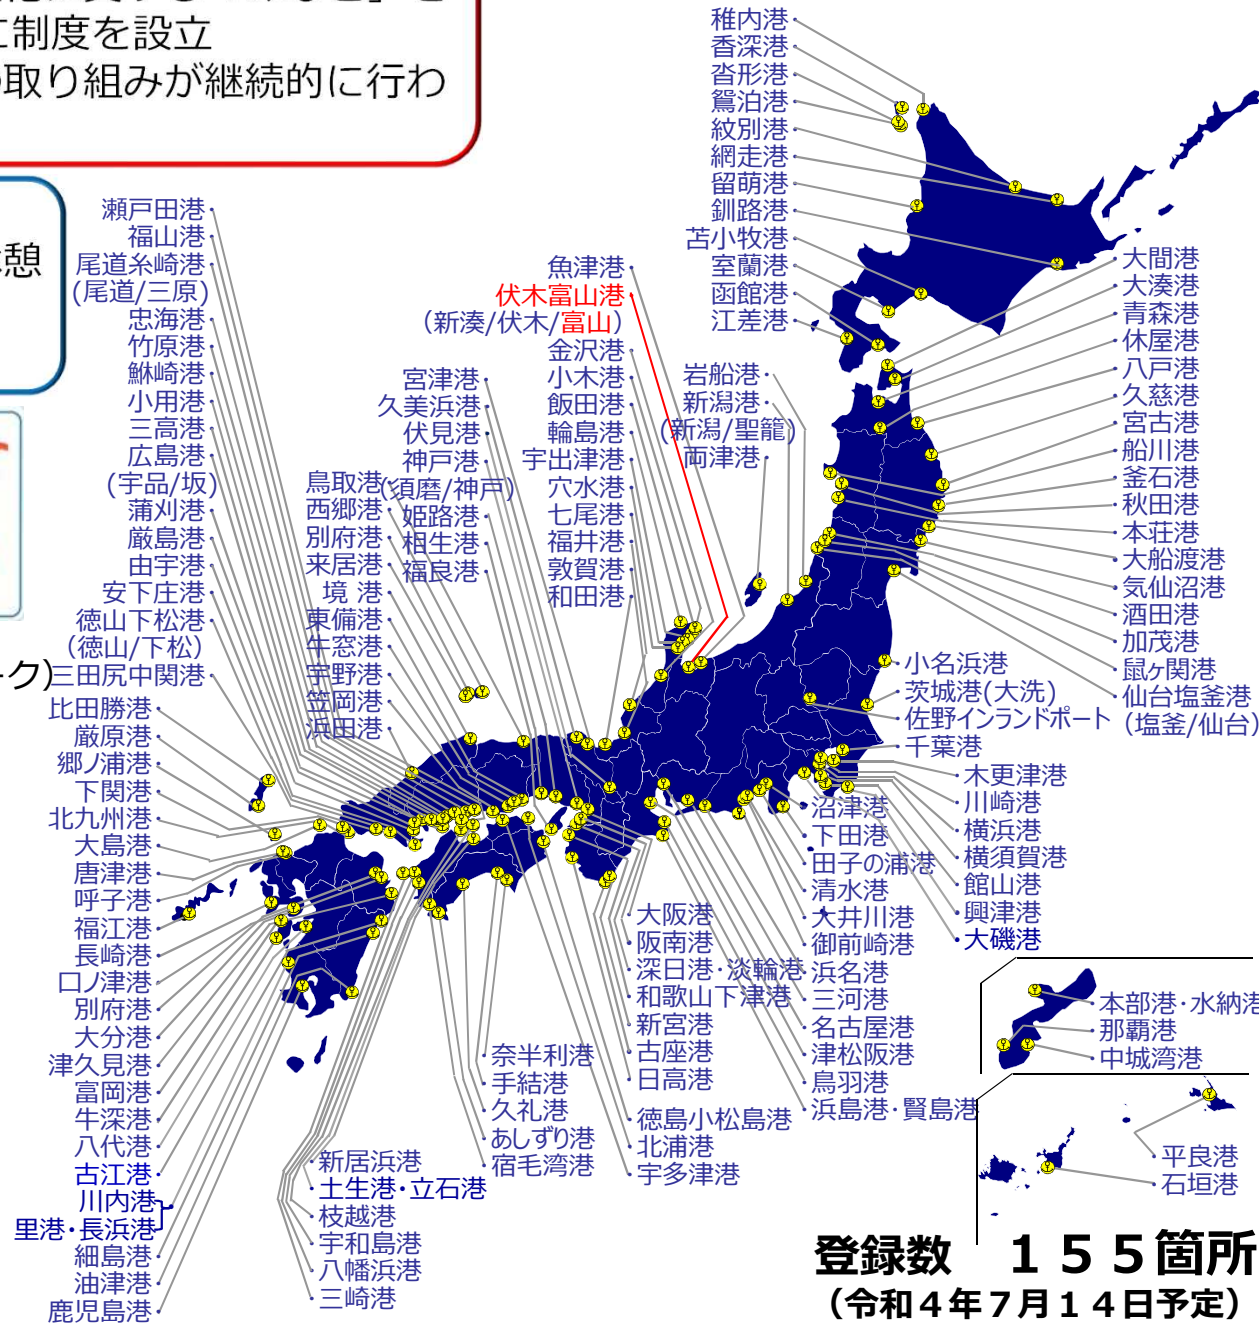

### ○みなとオアシスの担う役割

- ・地域住民、観光客、クルーズ旅客等の交流及び休憩
- ・地域の観光及び交通に関する情報提供
- ・その他（災害時の支援、商業機能 など）

### ○みなとオアシスの構成施設

- ・旅客施設、展望施設、多目的ホール
- ・観光案内施設
- ・駐車場、トイレ、津波避難タワー
- ・産地直売施設、レストラン など

標章  
(シンボルマーク)

### ○みなとオアシスの設置者・運営者

- ・地方公共団体（港湾管理者含む）
- ・NPO団体、協議会 など

登録数 155箇所  
(令和4年7月14日予定)

構成施設のイメージ

地域振興イベントの開催状況