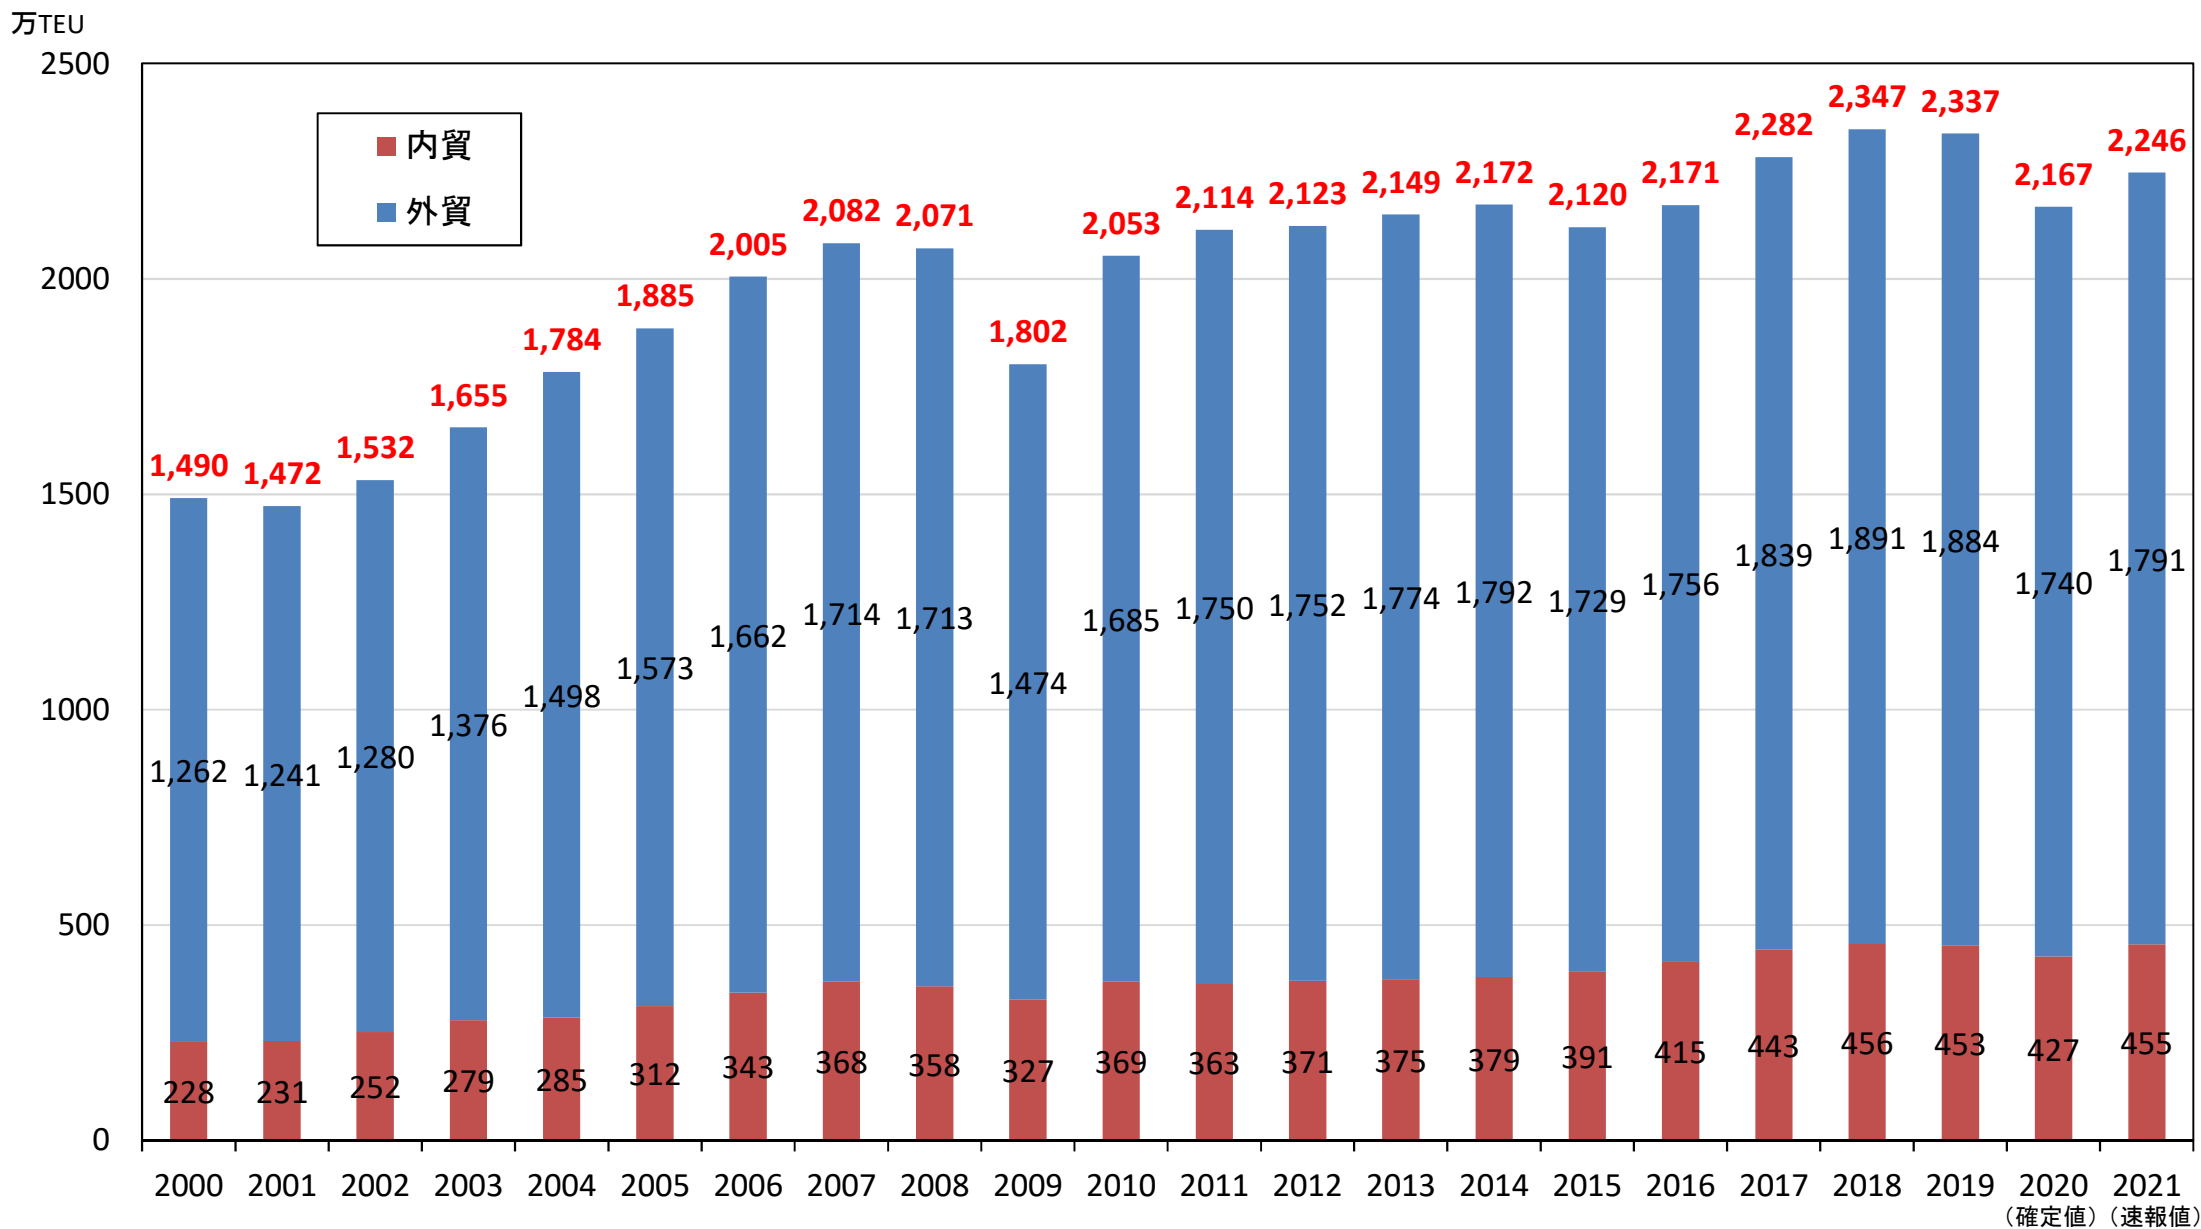

(参考)我が国のコンテナ取扱貨物量推移

出典：2000～2019年は港湾統計(年報)、2020～2021年は港湾管理者調べをもとに国土交通省港湾局作成