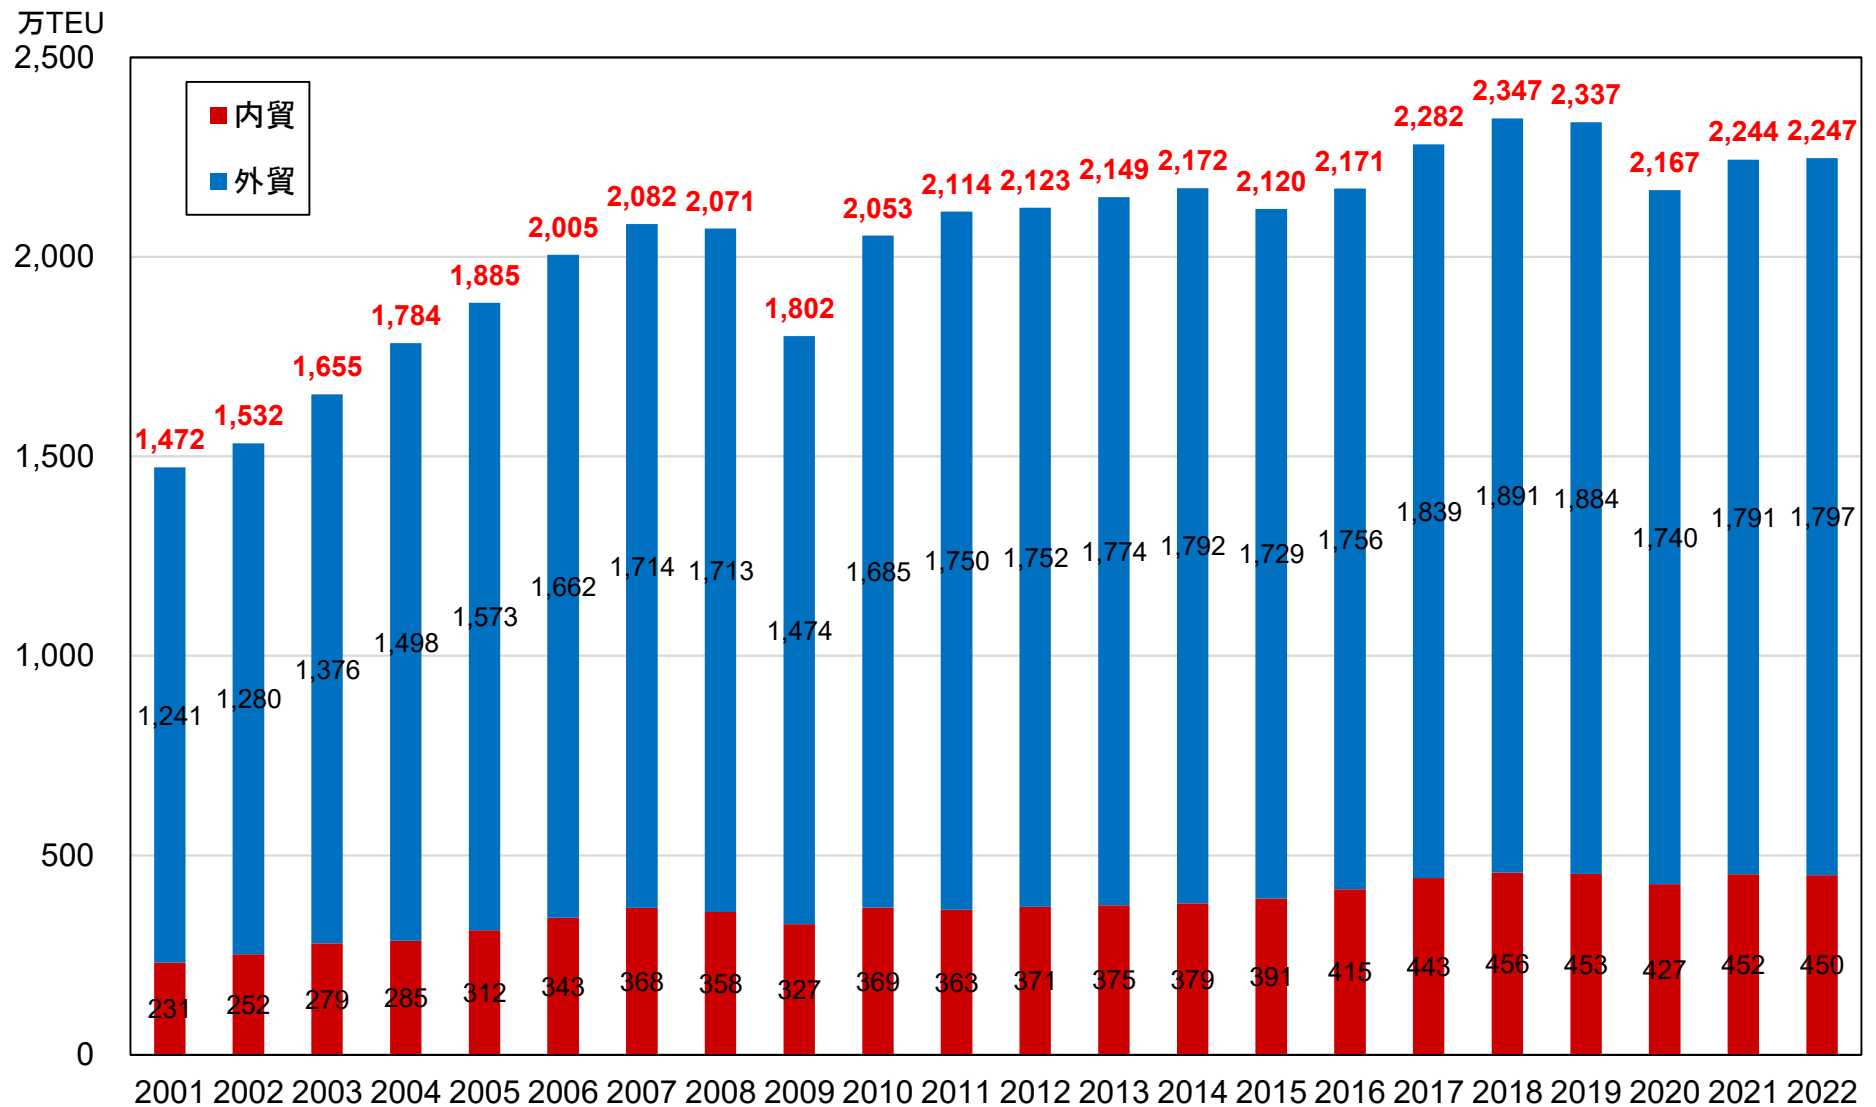

(参考)我が国のコンテナ取扱貨物量推移

出典：2001～2020年は港湾統計(年報)、2021～2022年は港湾管理者調べをもとに国土交通省港湾局作成